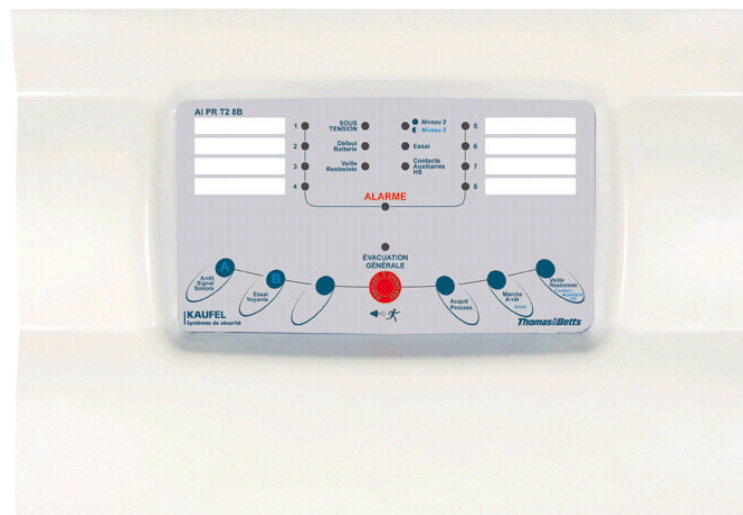

### Type 2b

Conforme à la norme NF C 48-150

- ↪ Existe en 4 et 8 boucles de détection manuelle
- ↪ Paramétrage simplifié
- ↪ Tableau de signalisation intégré
- ↪ Fonction test de l'installation
- ↪ Equipé d'une alimentation à faible consommation et à rendement élevé

#### *CARACTERISTIQUES TECHNIQUES*

Alimentation Batterie Ni-Mh : **2 x 8 V4**  
Classe : **II**  
Autonomie : **12 h + 5 min**  
Consommation : **16 mA**  
Niveau sonore : **90 db à 2 m – Classe B**  
Contact auxiliaire : **4 A – 60 V maxi**  
Durée de l'alarme restreinte : **5 minutes**  
IP / IK : **42 / 07**  
Matière / Couleur : **ABS Blanc**  
Dimensions : **210 x 280 x 65 mm**  
Poids : **1,5 kg**