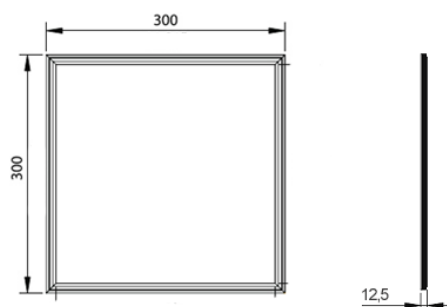

1185lm
SMD5050
IP44
12V

ARTIX 33 15w

FICHE TECHNIQUE   **RoHS**

Plafonniers LED
 Voltage : AC85-265V
 Fréquence : 50-60Hz
 Puissance : 15 w
 Alimentation incluse
 2 teintes disponibles : Blanc chaud, Blanc pur
 Durée de vie : >50000 heures
 Garantie 2 ans

DETAILS PRODUIT

Cadre en aluminium anodisé
 Allumage instantané
 Très faible épaisseur

Référence	Teinte	Code	Dimensions	Poids	Lumens	Prix
ARTIX 33 15w	Blanc chaud	403002	300x300mm	1,7 kg	1185	250,00€
	Blanc pur	403003				