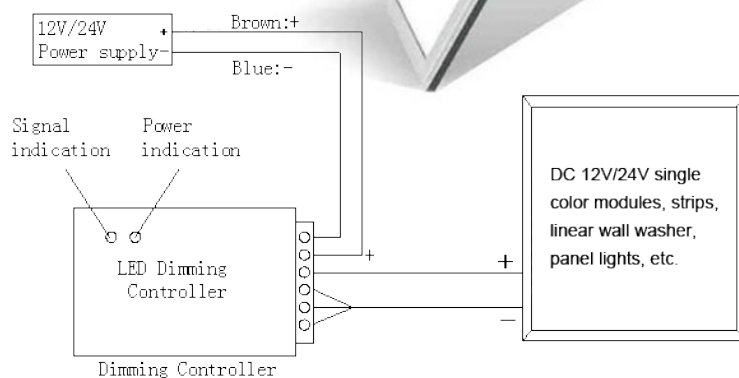

ITRAS SOLUTIONS LED

1580lm SMD5050 IP44 12V

ARTIX 36 20w

FICHE TECHNIQUE RoHS

Plafonniers LED
Voltage : AC85-265V
Fréquence : 50-60Hz
Puissance : 20 w
Alimentation incluse
2 teintes disponibles : Blanc chaud, Blanc pur
Durée de vie : >50000 heures
Garantie 2 ans

DETAILS PRODUIT

Cadre en aluminium anodisé
Allumage instantané
Très faible épaisseur

Référence	Teinte	Code	Dimensions	Poids	Lumens	Prix
ARTIX 33 20w	Blanc chaud Blanc pur	403004 403005	300x600mm	4,5 kg	1580	250,00€