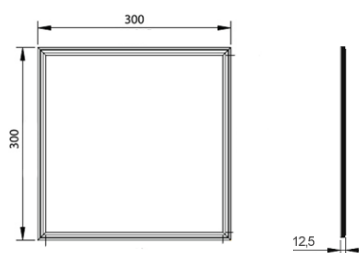

DETAILS PRODUIT

Cadre en aluminium anodisé

Allumage instantané

Très faible épaisseur

Référence	Teinte	Code	Dimensions	Poids	Lumens
ARTIX 33 13w	Blanc chaud	403000	300x300mm	1,7 kg	1027
	Blanc pur	403001			