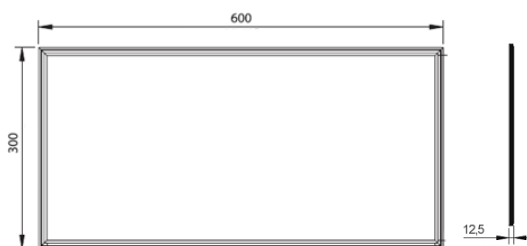

### DETAILS PRODUIT

Cadre en aluminium anodisé  
 Allumage instantané  
 Très faible épaisseur

Référence	Teinte	Code	Dimensions	Poids	Lumens	Prix
ARTIX 36 35w	Blanc chaud Blanc pur	403006 403007	300x600mm	4,5 kg	3765	280,00€