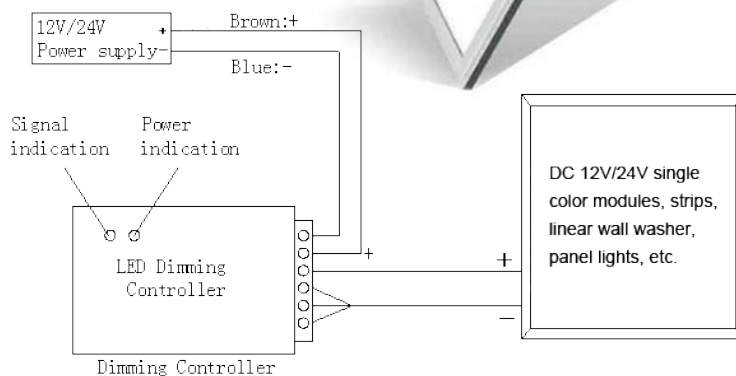

3765lm SMD5050 IP44 12V

ARTIX 36 35w

FICHE TECHNIQUE **RoHS**

Plafonniers LED
Voltage : AC85-265V
Fréquence : 50-60Hz
Puissance : 35 w
Alimentation incluse
2 teintes disponibles : Blanc chaud, Blanc pur
Durée de vie : >50000 heures
Garantie 2 ans

DETAILS PRODUIT

Cadre en aluminium anodisé
Allumage instantané
Très faible épaisseur

Référence	Teinte	Code	Dimensions	Poids	Lumens	Prix
ARTIX 36 35w	Blanc chaud Blanc pur	403006 403007	300x600mm	4,5 kg	3765	280,00€