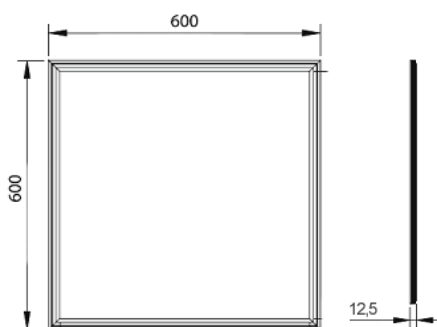

ARTIX 66 36w

FICHE TECHNIQUE   RoHS

Plafonniers LED
 Voltage : AC85-265V
 Fréquence : 50-60Hz
 Puissance : 36 w
 Alimentation incluse
 2 teintes disponibles : Blanc chaud, Blanc pur
 Durée de vie : >50000 heures
 Garantie 2 ans

DETAILS PRODUIT

Cadre en aluminium anodisé
 Allumage instantané
 Très faible épaisseur

Référence	Teinte	Code	Dimensions	Poids	Lumens
ARTIX 66 36w	Blanc chaud	403010	600x600mm	5,4 kg	2916
	Blanc pur	403011			