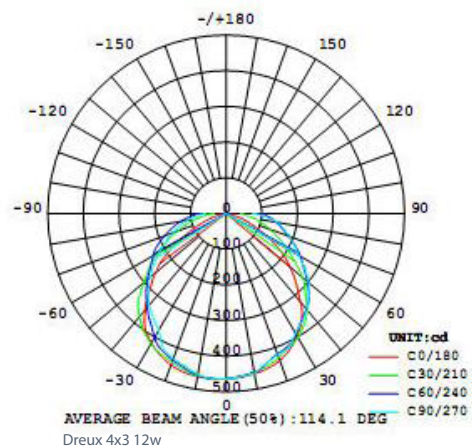

DREUX

220V IP65

Référence	Code Blanc Chaud	Code Blanc Pur	Code Blanc Froid	Code RGB	Dimensions	Puissance	Prix	Prix RGB
DREUX 3X1	402630	402631	402632	402633	Ø100H80mm	3 W	60,00€	75,00€
DREUX 3X2	402640	402641	402642	402643	Ø150H90mm	6 W	75,00€	90,00€
DREUX 3X3	402650	402651	402652	402653	Ø170H90mm	9 W	100,00€	120,00€
DREUX 4X3	402660	402661	402662	402663	Ø210H90mm	12 W	130,00€	160,00€

VERSION 12V

Référence	Code	Puissance	Prix
DREUX 3X2 12v	402681	6 W	75,00€
DREUX 4X3 12v	402694	12 w	130,00€