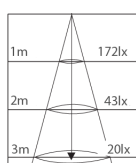

Encastré Extra-Plat

Notre gamme Istres compte 24 modèles d'encastres, de 5 à 19 watts, et de diamètre allant de 108 à 260 mm. Ces produits sont conçus pour remplacer les encastres traditionnels, grâce à leur durée de vie estimée entre 30 et 50 000 heures et à leur source lumineuse LED qui fournit un rendement très lumineux associé à une très faible consommation d'énergie. L'allumage est instantané, trois teintes sont disponibles (blanc chaud : 2700-3200K, blanc pur : 4000-4400K, et blanc froid 6200-7000K). Son installation est d'une très grande simplicité grâce à la connexion rapide entre le driver et l'appareil. Sa très faible épaisseur (26 mm) permet d'installer ce produit facilement.

istres 9w