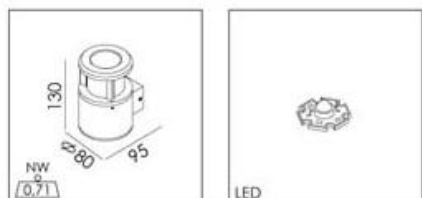

Applique et Borne extérieures

Notre applique GRENOBLE, appareil d'éclairage extérieur fabriqué en fonte d'aluminium, est le produit idéal pour mettre en valeur tout type de façades ou bâtiments. Notre borne AGDE est un appareil d'éclairage extérieur doté d'un corps en aluminium spécialement conçu pour illuminer vos extérieurs ou espaces verts. Ces deux produits, proposés en gris mat 160, sont équipés d'une LED de 3w et disposent de drivers incorporés.

AGDE

Référence	Code	Puissance	Prix
AGDE	091208	3 W	197,60€

Référence	Code	Puissance	Prix
GRENOBLE	091408	3 W	195,50€

GRENOBLE