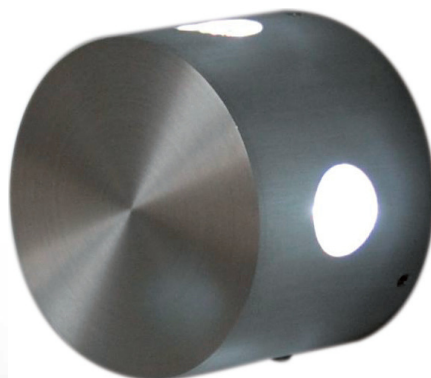

BRIVE

Applique en aluminium équipée de 3 leds de 1W.
L=90, H=80, P=45mm

Référence	Code	Puissance	Prix
Brive	120048	3 W	65,00€

Applique en aluminium
brossé équipée de 4 lampes
LED 1w (driver incorporé)

EZE