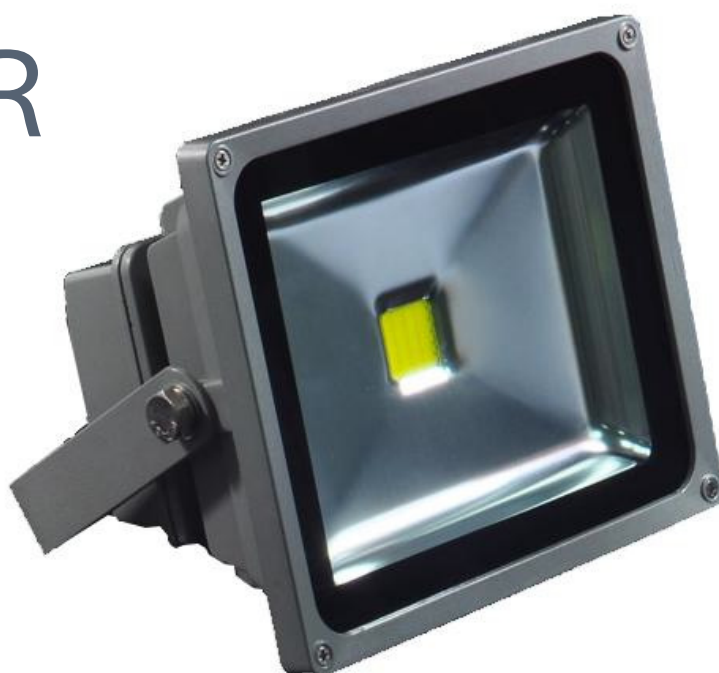

IK08

220V

IP65

Référence	Couleur	Code Blanc Pur	Code Blanc Chaud	Code Blanc Froid	Puissance	Poids	Lumens	Prix
QUIMPER 10	ALU	402618	402800	402801	10 W	0,7Kg	980	70,00€
QUIMPER 10B	BLANC	402802	402803	402804	10 W	0,7Kg	980	70,00€
QUIMPER 10N	NOIR	402847	402848	402849	10 W	0,7Kg	980	70,00€
QUIMPER 20	ALU	402628	402806	402807	20 W	1,0Kg	2000	130,00€
QUIMPER 20B	BLANC	402809	402810	402811	20 W	1,0Kg	2000	130,00€
QUIMPER 20N	NOIR	402850	402851	402852	20 W	1,0Kg	2000	130,00€
QUIMPER 30	ALU	402638	402813	402814	30 W	2,2Kg	2998	200,00€
QUIMPER 30B	BLANC	402816	402817	402818	30 W	2,2Kg	2998	200,00€
QUIMPER 30N	NOIR	402853	402854	402855	30 W	2,2Kg	2998	200,00€
QUIMPER 50	ALU	402658	402820	402821	50 W	2,3Kg	4800	260,00€
QUIMPER 50B	BLANC	402823	402824	402825	50 W	2,3Kg	4800	260,00€
QUIMPER 50N	NOIR	402856	402857	402858	50 W	2,3Kg	4800	260,00€