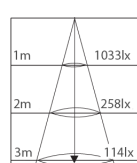

istres 9w

istres 15w

istres 19w

ISTRES

12V IP20

Référence	Teinte	Code	Dimensions	Ø perçage	Poids Net	Nbr Led	Lumens	Prix
ISTRES 5W	Blanc Chaud	400011	121x26 mm	Ø108mm	0,130Kg	30	301	77,00€
	Blanc Pur	400012						77,00€
	Blanc Froid	400013						77,00€
ISTRES 9W	Blanc Chaud	400021	121x26 mm	Ø108mm	0,130Kg	40	371	118,00€
	Blanc Pur	400022						118,00€
	Blanc Froid	400023						118,00€
ISTRES 8W	Blanc Chaud	400031	172,4x26 mm	Ø160mm	0,300Kg	50	572	118,00€
	Blanc Pur	400032						118,00€
	Blanc Froid	400033						118,00€
ISTRES 12W	Blanc Chaud	400041	172,4x26 mm	Ø160mm	0,300Kg	50	738	148,00€
	Blanc Pur	400042						148,00€
	Blanc Froid	400043						148,00€
ISTRES 11W	Blanc Chaud	400051	223,2x26 mm	Ø210mm	0,500Kg	70	654	148,00€
	Blanc Pur	400052						148,00€
	Blanc Froid	400053						148,00€
ISTRES 15W	Blanc Chaud	400061	223,2x26 mm	Ø210mm	0,500Kg	60	743	177,00€
	Blanc Pur	400062						177,00€
	Blanc Froid	400063						177,00€
ISTRES 16W	Blanc Chaud	400071	270x26 mm	Ø260mm	0,850Kg	100	951	195,00€
	Blanc Pur	400072						195,00€
	Blanc Froid	400073						195,00€
ISTRES 19W	Blanc Chaud	400081	270x 26 mm	Ø260mm	0,850Kg	80	1049	230,00€
	Blanc Pur	400082						230,00€
	Blanc Froid	400083						230,00€