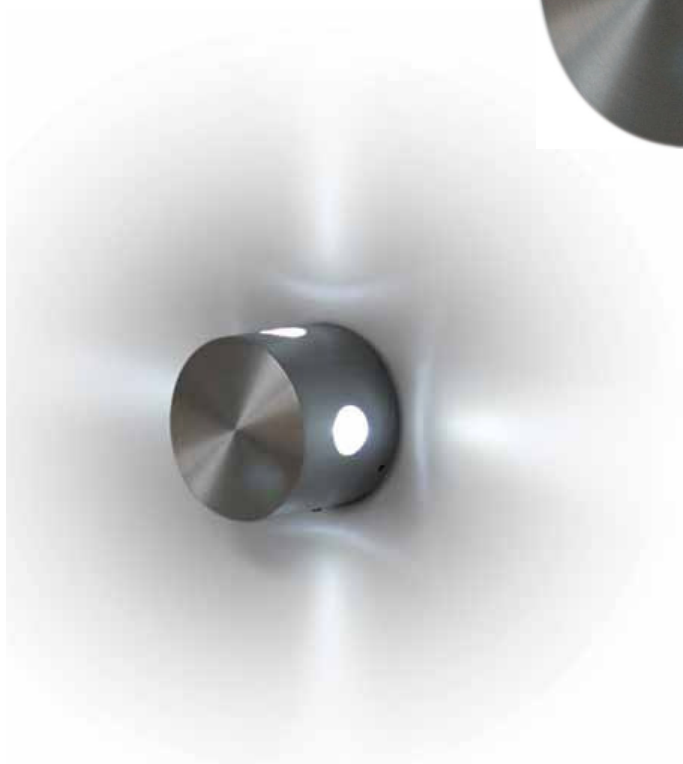

EZE

Référence	Code	Puissance	Prix
EZE	120030	4 W	137,00€