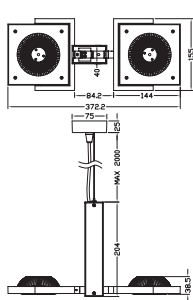

Système Cardan

La gamme TOULON a été conçue, dans la continuité de la gamme VENCE, sur le modèle du système Cardan, permettant de diriger la lumière sur de multiples points dans l'espace, grâce à cet ingénieux système de double orientation des lampes. Bénéficiant d'un design très contemporain, et proposée en version patère, en version suspendue ou avec un adaptateur pour rail, cette gamme se décline en trois puissance de 6 à 24 watts.

TOULON

Toulon 2 LED/01

Référence	Fixation	Puissance	Lumens	Code	Prix
TOULON 1 LED/01	Patère	1x6x1w	510	182110	260,00€
TOULON 2 LED/01	Patère	2x6x1w	1020	182120	490,00€
TOULON 4 LED/01	Patère	4x6x1w	2040	182130	980,00€
TOULON 2 LED	Suspension	2x6x1w	1020	182160	490,00€
TOULON 4 LED	Suspension	4x6x1w	2040	182170	990,00€
TOULON 1 LED/02	Sur rail	1x6x1w	510	182140	239,00€
TOULON 2 LED/02	Sur rail	2x6x1w	1020	182150	457,00€