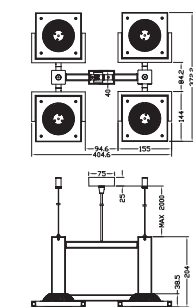

Système Cardan

La gamme TOULON a été conçue, dans la continuité de la gamme VENCE, sur le modèle du système Cardan, permettant de diriger la lumière sur de multiples points dans l'espace, grâce à cet ingénieux système de double orientation des lampes. Bénéficiant d'un design très contemporain, et proposée en version patère, en version suspendue ou avec un adaptateur pour rail, cette gamme se décline en trois puissance de 6 à 24 watts.

TOULON

Toulon 4 LED/01

Référence	Fixation	Puissance	Lumens	Code	Prix
TOULON 1 LED/01	Patère	1x6x1w	510	182110	260,00€
TOULON 2 LED/01	Patère	2x6x1w	1020	182120	490,00€
TOULON 4 LED/01	Patère	4x6x1w	2040	182130	980,00€
TOULON 2 LED	Suspension	2x6x1w	1020	182160	490,00€
TOULON 4 LED	Suspension	4x6x1w	2040	182170	990,00€
TOULON 1 LED/02	Sur rail	1x6x1w	510	182140	239,00€
TOULON 2 LED/02	Sur rail	2x6x1w	1020	182150	457,00€