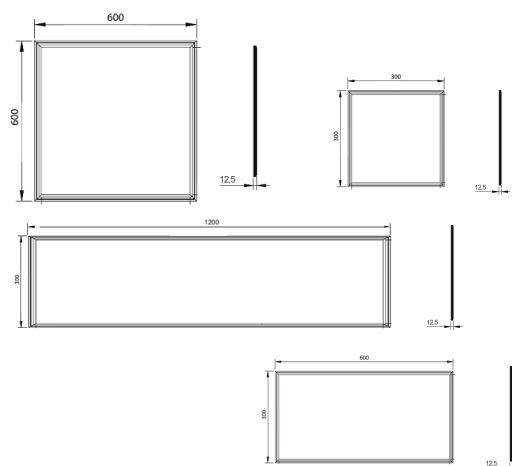

ARTIX

IP20

SMD5050

Référence	Teinte	Code	Dimensions	Poids	Lumens	Prix
ARTIX 33 13w	Blanc Chaud	403000	300x300mm	1,7 kg	1027	200,00€
	Blanc Pur	403001				
ARTIX 33 15w	Blanc Chaud	403002	300x300mm	1,7 kg	1185	250,00€
	Blanc Pur	403003				
ARTIX 36 20w	Blanc Chaud	403004	300x600mm	4,5 kg	1580	250,00€
	Blanc Pur	403005				
ARTIX 36 35w	Blanc Chaud	403006	300x600mm	4,5 kg	3765	280,00€
	Blanc Pur	403007				
ARTIX 66 36w	Blanc Chaud	403010	600x600mm	5,4 kg	2844	330,00€
	Blanc Pur	403011				
ARTIX 66 45w	Blanc Chaud	403012	600x600mm	5,4 kg	3645	390,00€
	Blanc Pur	403013				
ARTIX 312 45w	Blanc Chaud	403008	300x1200mm	7,0 kg	3645	390,00€
	Blanc Pur	403009				

Les lumens correspondent à la teinte Blanc PUR