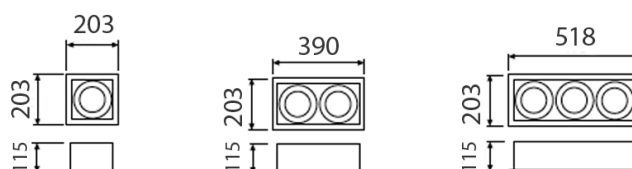

Référence	Teinte	Code	Puissance	Dimensions	Encastrement	Lumens	Prix
Vence 1X4 BP	Blanc Pur	404051	4w	203x203mm	165x165mm	312	75,00€
Vence 1X4 BC	Blanc Chaud	404052					
Vence 1X4 BF	Blanc Froid	404053					
Vence 2X4 BP	Blanc Pur	404054	8w	390x203mm	350x165mm	633	150,00€
Vence 2X4 BC	Blanc Chaud	404055					
Vence 2X4 BF	Blanc Froid	404056					
Vence 3X4 BP	Blanc Pur	404057	12w	518x203mm	480x165mm	941	220,00€
Vence 3X4 BC	Blanc Chaud	404058					
Vence 3X4 BF	Blanc Froid	404059					
Vence 1X6 BP	Blanc Pur	404060	6w	203x203mm	165x165mm	469	100,00€
Vence 1X6 BC	Blanc Chaud	404061					
Vence 1X6 BF	Blanc Froid	404062					
Vence 2X6 BP	Blanc Pur	404063	12w	390x203mm	350x165mm	948	200,00€
Vence 2X6 BC	Blanc Chaud	404064					
Vence 2X6 BF	Blanc Froid	404065					
Vence 3X6 BP	Blanc Pur	404066	18w	518x203mm	518x203mm	1412	300,00€
Vence 3X6 BC	Blanc Chaud	404067					
Vence 3X6 BF	Blanc Froid	404068					

Les lumens correspondent à la teinte Blanc Pur