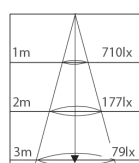

Encastré Extra-Plat

Notre gamme Istres compte 24 modèles d'encastres, de 5 à 19 watts, et de diamètre allant de 108 à 260 mm. Ces produits sont conçus pour remplacer les encastres traditionnels, grâce à leur durée de vie estimée entre 30 et 50 000 heures et à leur source lumineuse LED qui fournit un rendement très lumineux associé à une très faible consommation d'énergie. L'allumage est instantané, trois teintes sont disponibles (blanc chaud : 2700-3200K, blanc pur : 4000-4400K, et blanc froid 6200-7000K). Son installation est d'une très grande simplicité grâce à la connexion rapide entre le driver et l'appareil. Sa très faible épaisseur (26 mm) permet d'installer ce produit facilement.

istres 15w

ISTRES

12V IP20

Référence	Teinte	Code	Dimensions	Ø perçage	Poids Net	Nbr Led	Lumens	Prix
ISTRES 5W	Blanc Chaud	400011	121x26 mm	Ø108mm	0,130Kg	30	301	77,00€
	Blanc Pur	400012						77,00€
	Blanc Froid	400013						77,00€
ISTRES 9W	Blanc Chaud	400021	121x26 mm	Ø108mm	0,130Kg	40	371	118,00€
	Blanc Pur	400022						118,00€
	Blanc Froid	400023						118,00€
ISTRES 8W	Blanc Chaud	400031	172,4x26 mm	Ø160mm	0,300Kg	50	572	118,00€
	Blanc Pur	400032						118,00€
	Blanc Froid	400033						118,00€
ISTRES 12W	Blanc Chaud	400041	172,4x26 mm	Ø160mm	0,300Kg	50	738	148,00€
	Blanc Pur	400042						148,00€
	Blanc Froid	400043						148,00€
ISTRES 11W	Blanc Chaud	400051	223,2x26 mm	Ø210mm	0,500Kg	70	654	148,00€
	Blanc Pur	400052						148,00€
	Blanc Froid	400053						148,00€
ISTRES 15W	Blanc Chaud	400061	223,2x26 mm	Ø210mm	0,500Kg	60	743	177,00€
	Blanc Pur	400062						177,00€
	Blanc Froid	400063						177,00€
ISTRES 16W	Blanc Chaud	400071	270x26 mm	Ø260mm	0,850Kg	100	951	195,00€
	Blanc Pur	400072						195,00€
	Blanc Froid	400073						195,00€
ISTRES 19W	Blanc Chaud	400081	270x 26 mm	Ø260mm	0,850Kg	80	1049	230,00€
	Blanc Pur	400082						230,00€
	Blanc Froid	400083						230,00€