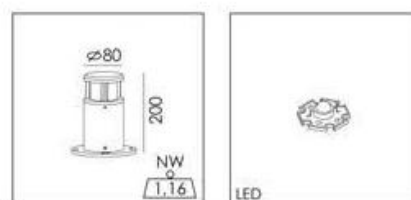

AGDE

Référence	Code	Puissance	Prix
AGDE	091208	3 W	197,60€