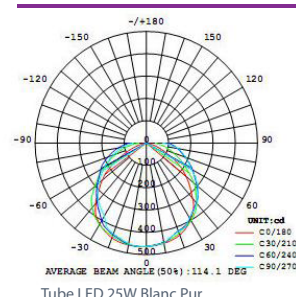

TUBES LED

Format	Référence	Teinte	Code	Longueur	Puissance	Leds	Lumens	Prix
T8	TUB 26 60 BBP	Blanc Pur	400244	0,60m	8 w	120	701	60,00€
	TUB 26 60 BBC	Blanc Chaud	400245					
	TUB 26 60 BBF	Blanc Froid	400260					
T8	TUB 26 90 BBP	Blanc Pur	400246	0,90m	12 w	190	1098	70,00€
	TUB 26 90 BBC	Blanc Chaud	400247					
	TUB 26 90 BBF	Blanc Froid	400261					
T8	TUB 26 120 BBP	Blanc Pur	400248	1,20m	14 w	240	1125	80,00€
	TUB 26 120 BBC	Blanc Chaud	400249					
	TUB 26 120 BBF	Blanc Froid	400262					
T8	TUB 26 150 BBP	Blanc Pur	400250	1,50m	25 w	366	2075	120,00€
	TUB 26 150 BBC	Blanc Chaud	400251					
	TUB 26 150 BBF	Blanc Froid	400263					
T5	TUB 16 60 BBP	Blanc Pur	400236	0,60m	5 w	88	425	60,00€
	TUB 16 60 BBC	Blanc Chaud	400237					
	TUB 16 60 BBF	Blanc Froid	400256					
T5	TUB 16 90 BBP	Blanc Pur	400238	0,90m	8w	132	701	70,00€
	TUB 16 90 BBC	Blanc Chaud	400239					
	TUB 16 90 BBF	Blanc Froid	400257					
T5	TUB 16 120 BBP	Blanc Pur	400240	1,20m	11,5w	192	955	80,00€
	TUB 16 120 BBC	Blanc Chaud	400241					
	TUB 16 120 BBF	Blanc Froid	400258					