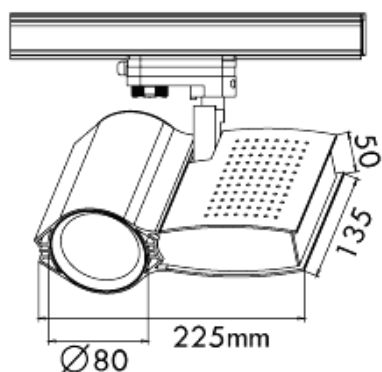

Projecteur Sur Rail

Notre projecteur sur rail AUTEUIL 02 est un spot en saillie, monté sur un adaptateur CHAMBORD, équipé de 3 LEDS de 1w. Disponible en couleur aluminium, ce projecteur sera le produit idéal pour éclairer un point précis de l'espace.