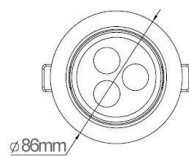

Encastrés LED 3x1w et 3X3w

Notre gamme Cognac regroupe deux encastrés basculants en 3x1 w et 3x3 w. Son installation est d'une très grande simplicité grâce à la connexion rapide entre le driver et l'appareil. L'allumage est instantané, trois teintes sont disponibles (blanc chaud : 2700-3200K, blanc pur : 4000-4400K, et RGB), ainsi que deux couleurs (aluminium et blanc). Étant IP44, ces produits conviendront parfaitement tant pour des applications commerciales que domestiques.

COGNAC

3x1w

3x3w

Référence	Code	Couleur	Puissance	Teinte	ØExt	ØPerçage	Hauteur	Prix
Cognac 3X1	402318	Alu	3x1 W	Blanc Pur	86mm	65mm	50mm	18,00€
Cognac 3X1 BC	402328	Alu	3x1 W	Blanc Chaud	86mm	65mm	50mm	18,00€
Cognac 3X1 RGB	402310	Alu	3x1 W	RGB	86mm	65mm	50mm	25,00€
Cognac B 3X1	402311	Blanc	3x1 W	Blanc Pur	86mm	65mm	50mm	25,00€
Cognac 3X3	402338	Alu	3x3 W	Blanc Pur	86mm	65mm	80mm	36,00€
Cognac 3X3 BC	402348	Alu	3x3 W	Blanc Chaud	86mm	65mm	80mm	36,00€
Cognac B 3x3	402331	Blanc	3x3 W	Blanc Pur	86mm	65mm	80mm	40,00€