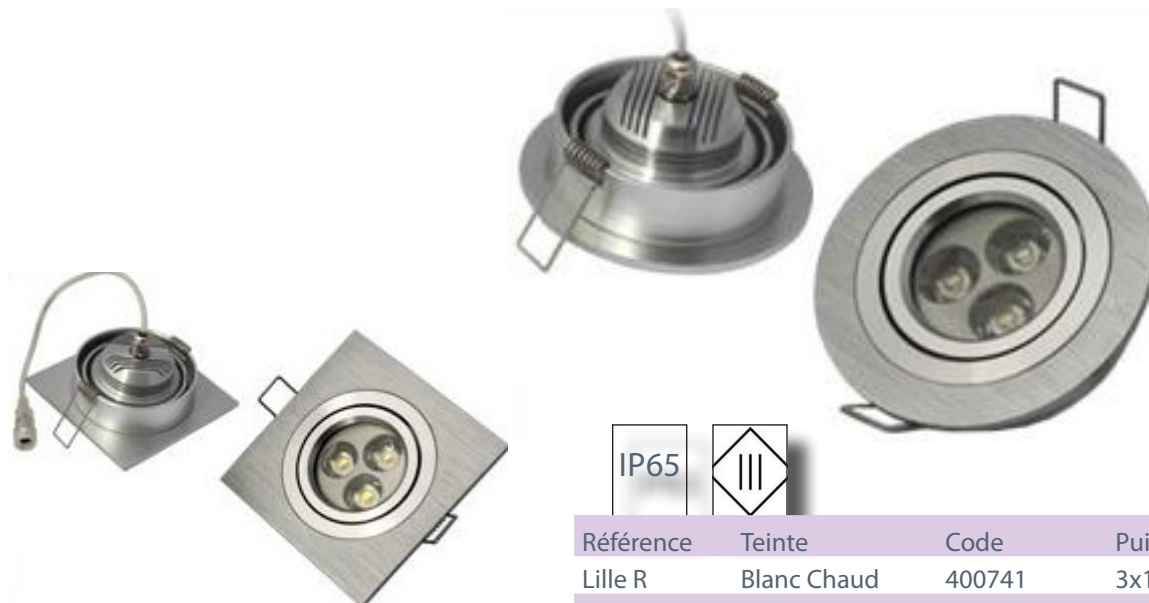

Encastrés Salles D'eau

Notre gamme LILLE se compose de 2 encastrés spécialement conçus pour les salles d'eau. L'allumage est instantané, deux teintes sont disponibles (blanc chaud : 2700-3200K, blanc pur : 4000-4400K). Son installation est d'une très grande simplicité grâce à la connexion rapide entre le driver et l'appareil. La durée de vie est estimée entre 30 à 50 000 heures et leur source lumineuse LED rend ces appareils d'éclairage très peu consommateurs d'énergie.

IP65

Référence	Teinte	Code	Puissance	Prix
Lille R	Blanc Chaud	400741	3x1w	57,00€
Lille R	Blanc Pur	400742	3x1w	57,00€
Lille C	Blanc Chaud	400743	3x1w	57,00€
Lille C	Blanc Pur	400744	3x1w	57,00€
Driver IP65		400797		21,00€

Encastré Balisage

Notre gamme ASCAIN se compose de 2 encastrés spécialement conçus pour le balisage. L'allumage est instantané, deux puissances sont disponibles (2,6 ou 6,8 w).

Référence	Code	Puissance	Prix
ASCAIN 1	110018	2,60 W	40,00€
ASCAIN 2	110028	6,75 W	42,00€