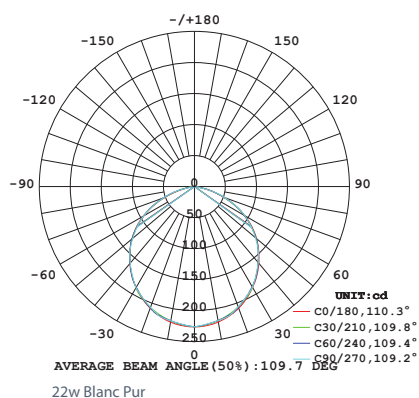

Encastrés Downlight

Notre gamme Monaco a été conçue pour remplacer les downlights traditionnels, grâce à leur durée de vie estimée entre 30 et 50 000 heures et à leur source lumineuse LED qui fournit un rendement très lumineux associé à une faible consommation d'énergie. Cette gamme se décline en 9 puissances différentes de 5 à 30 watts. Bénéficiant d'une très grande facilité d'installation et de 5 dimensions différentes, ces produits s'adapteront parfaitement tant aux applications commerciales que domestiques.

MONACO

12V

IP20

Référence	Teinte	Code	Puissance	Ø Extérieur	Ø Découpe	Hauteur	Prix
MONACO 5 BP	Blanc Pur	404001					50,00€
MONACO 5 BC	Blanc Chaud	404002	5 x 1 w	Ø110mm	Ø100mm	55 mm	50,00€
MONACO 5 BF	Blanc Froid	404003					50,00€
MONACO 7 BP	Blanc Pur	404005					60,00€
MONACO 7 BC	Blanc Chaud	404006	7 x 1 w	Ø110mm	Ø100mm	55 mm	60,00€
MONACO 7 BF	Blanc Froid	404007					60,00€
MONACO 9 BP	Blanc Pur	404008					70,00€
MONACO 9 BC	Blanc Chaud	404009	9 x 1 w	Ø145mm	Ø130mm	65 mm	70,00€
MONACO 9 BF	Blanc Froid	404010					70,00€
MONACO 12 BP	Blanc Pur	404011					80,00€
MONACO 12 BC	Blanc Chaud	404012	12 x 1 w	Ø145mm	Ø130mm	65 mm	80,00€
MONACO 12 BF	Blanc Froid	404013					80,00€
MONACO 15 BP	Blanc Pur	404014					110,00€
MONACO 15 BC	Blanc Chaud	404015	15 x 1 w	Ø205mm	Ø180mm	65 mm	110,00€
MONACO 15 BF	Blanc Froid	404016					110,00€
MONACO 18 BP	Blanc Pur	404017					130,00€
MONACO 18 BC	Blanc Chaud	404018	18 x 1 w	Ø205mm	Ø180mm	65 mm	130,00€
MONACO 18 BF	Blanc Froid	404019					130,00€
MONACO 21 BP	Blanc Pur	404020					140,00€
MONACO 21 BC	Blanc Chaud	404021	21 x 1 w	Ø255mm	Ø220mm	75 mm	140,00€
MONACO 21 BF	Blanc Froid	404022					140,00€
MONACO 24 BP	Blanc Pur	404023					160,00€
MONACO 24 BC	Blanc Chaud	404024	24 x 1 w	Ø255mm	Ø220mm	75 mm	160,00€
MONACO 24 BF	Blanc Froid	404025					160,00€
MONACO 30 BP	Blanc Pur	404026					160,00€
MONACO 30 BC	Blanc Chaud	404027	30 w	Ø255mm	Ø220mm	90 mm	160,00€
MONACO 30 BF	Blanc Froid	404028					160,00€