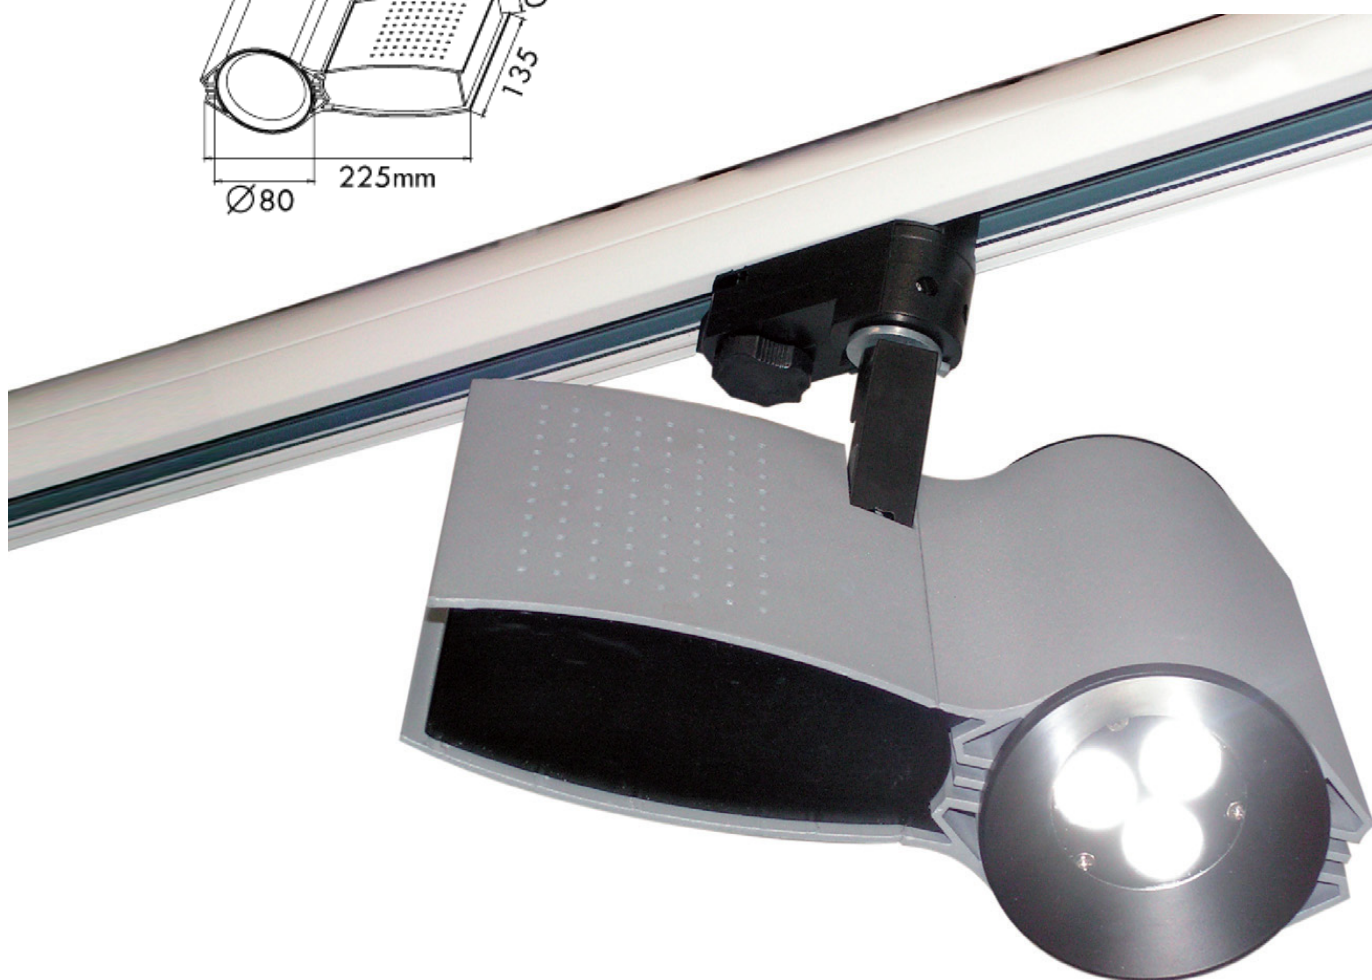

Projecteur Sur Rail

Notre projecteur sur rail AUTEUIL 02 est un spot en saillie, monté sur un adaptateur CHAMBORD, équipé de 3 LEDS de 1w. Disponible en couleur aluminium, ce projecteur sera le produit idéal pour éclairer un point précis de l'espace.

AUTEUIL

			IP20	850°
Référence	Code	Puissance	Prix	
AUTEUIL 02	060318	3 W	169,00€