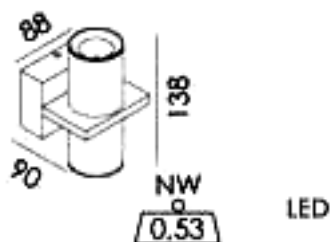

Applique en aluminium
brossé équipée de 4 lampes
LED 1w (driver incorporé)

EZE

Référence	Code	Puissance	Prix
EZE	120030	4 W	137,00€

Référence	Code	Puissance	Prix
PASSY	120040	6 W	135,00€

Applique en aluminium brossé équipée de 2 lampes LED 3w
(driver incorporé)

PASSY