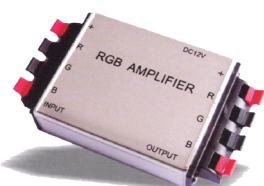

AMPLIFICATEURS RGB

Référence	Description	Code	Prix
AM12	Ampli 12v	402074	70,00€
AM24	Ampli 24v	402075	70,00€

IP67

AMPLIFICATEURS RGB IP67

Référence	Description	Code	Prix
AM127	Ampli 12v	402076	80,00€
AM247	Ampli 24v	402077	80,00€

COMMANDES

Référence	Description	Code	Prix
CRA	Radio fréquence (Pour RGB) 12v/144W 24v/288W	402063	60,00€
CME	Variateur 12v/144w 24v/288w (Pour Blanc)	402064	80,00€
CIF	Télécommande infrarouge 12v/72W (Pour RGB)	402065	35,00€
CMS	Commande murale 12v/144w 24v/288w (Pour Blanc)	402066	45,00€
C67	Telecommande Spéciale IP67 12v/144W 24v/288w (Pour RGB)	402067	70,00€

Gamme pro