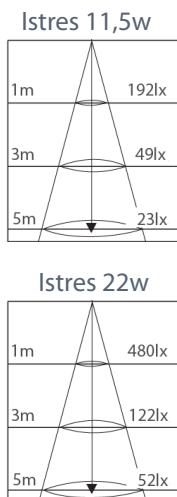

Encastré Extrat-plat dimmable

Notre gamme Istres dimmable (commande vendue séparément) compte 4 modèles d'encastres, de 7,4 à 22 watts, et de diamètre allant de 108 à 260 mm. L'allumage est instantané, quatre teintes sont disponibles (blanc chaud : 2700-3200K, blanc pur : 4000-4400K, blanc froid 6200-7000K, et RGB). Son installation est d'une très grande simplicité grâce à la connexion rapide entre le driver et l'appareil. Sa très faible épaisseur (26 mm) permet d'installer ce produit dans des faux plafonds très peu épais.

ISTRES DIMMABLE

12V IP20

Référence	Teinte	Code	Puissance	Dimensions	Ø percage	Poids Net	Lumens	Prix
Istres 7WD BC	Blanc Chaud	400096	7,4w	121x26 mm	Ø108mm	0,13Kg	328	145,00€
Istres 7WD BP	Blanc Pur	400095						
Istres 7WD BF	Blanc Froid	400094						
Istres 11WD BC	Blanc Chaud	400093	11,5w	172,4x26 mm	Ø160mm	0,30Kg	702	170,00€
Istres 11WD BP	Blanc Pur	400092						
Istres 11WD BF	Blanc Froid	400091						
Istres 18W BC	Blanc Chaud	400089	18w	223,2x26 mm	Ø210mm	0,50Kg	988	200,00€
Istres 18W BP	Blanc Pur	400087						
Istres 18W BF	Blanc Froid	400088						
Istres 22 BC	Blanc Chaud	400086	22w	270x26 mm	Ø260mm	0,85Kg	1152	230,00€
Istres 22 BP	Blanc Pur	400084						
Istres22 BF	Blanc Froid	400085						
Istres 22 RGB	RGB	400090	22w	270x26mm	Ø260mm	0,85Kg	1152	310,00€

Les lumens correspondent à la teinte Blanc Froid