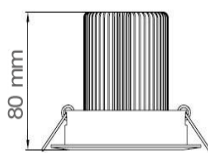

Encastrés LED 3x1w et 3X3w

Notre gamme Cognac regroupe deux encastrés basculants en 3x1 w et 3x3 w. Son installation est d'une très grande simplicité grâce à la connexion rapide entre le driver et l'appareil. L'allumage est instantané, trois teintes sont disponibles (blanc chaud : 2700-3200K, blanc pur : 4000-4400K, et RGB), ainsi que deux couleurs (aluminium et blanc). Étant IP44, ces produits conviendront parfaitement tant pour des applications commerciales que domestiques.

COGNAC

3x1w

3x3w

Référence	Code	Couleur	Puissance	Teinte	ØExt	ØPerçage	Hauteur	Prix
Cognac 3X1	402318	Alu	3x1 W	Blanc Pur	86mm	65mm	50mm	18,00€
Cognac 3X1 BC	402328	Alu	3x1 W	Blanc Chaud	86mm	65mm	50mm	18,00€
Cognac 3X1 RGB	402310	Alu	3x1 W	RGB	86mm	65mm	50mm	25,00€
Cognac B 3X1	402311	Blanc	3x1 W	Blanc Pur	86mm	65mm	50mm	25,00€
Cognac 3X3	402338	Alu	3x3 W	Blanc Pur	86mm	65mm	80mm	36,00€
Cognac 3X3 BC	402348	Alu	3x3 W	Blanc Chaud	86mm	65mm	80mm	36,00€
Cognac B 3x3	402331	Blanc	3x3 W	Blanc Pur	86mm	65mm	80mm	40,00€