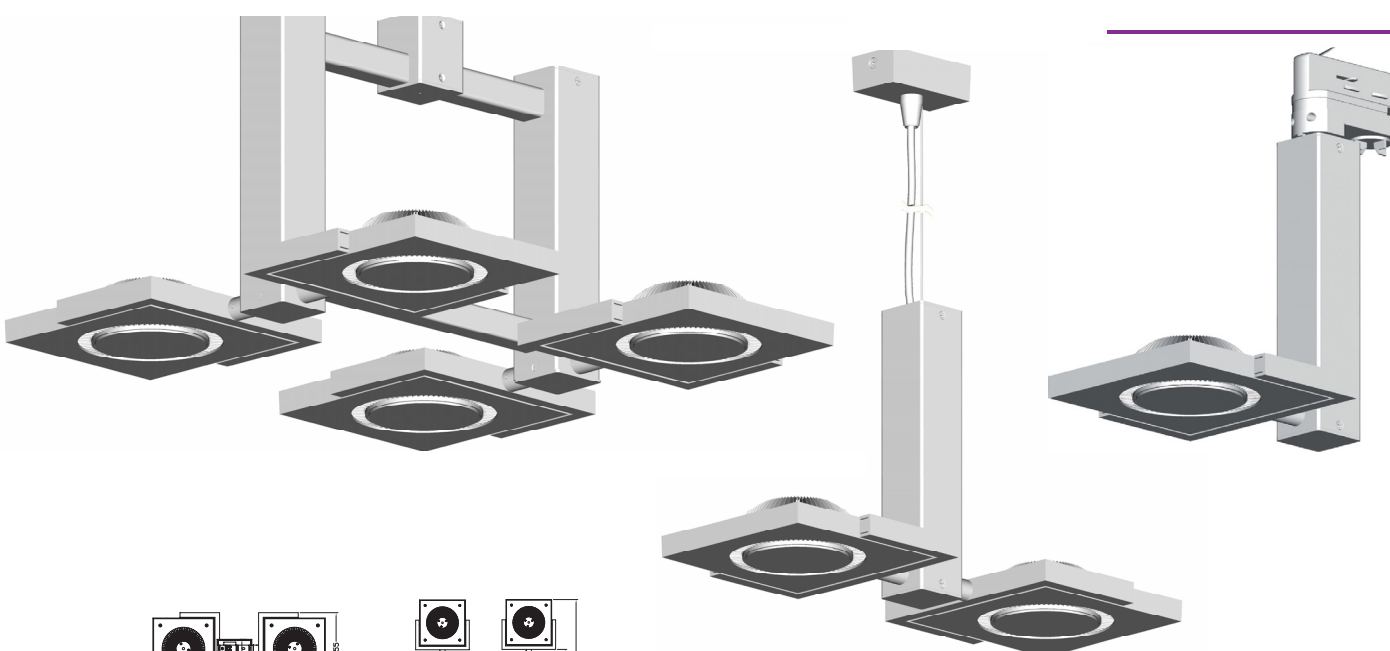

Système Cardan

La gamme TOULON a été conçue, dans la continuité de la gamme VENCE, sur le modèle du système Cardan, permettant de diriger la lumière sur de multiples points dans l'espace, grâce à cet ingénieux système de double orientation des lampes. Bénéficiant d'un design très contemporain, et proposée en version patère, en version suspendue ou avec un adaptateur pour rail, cette gamme se décline en trois puissance de 6 à 24 watts.

TOULON

Toulon 2 LED/01

Toulon 4 LED/01

Référence	Fixation	Puissance	Lumens	Code	Prix
TOULON 1 LED/01	Patère	1x6x1w	510	182110	260,00€
TOULON 2 LED/01	Patère	2x6x1w	1020	182120	490,00€
TOULON 4 LED/01	Patère	4x6x1w	2040	182130	980,00€
TOULON 2 LED	Suspension	2x6x1w	1020	182160	490,00€
TOULON 4 LED	Suspension	4x6x1w	2040	182170	990,00€
TOULON 1 LED/02	Sur rail	1x6x1w	510	182140	239,00€
TOULON 2 LED/02	Sur rail	2x6x1w	1020	182150	457,00€