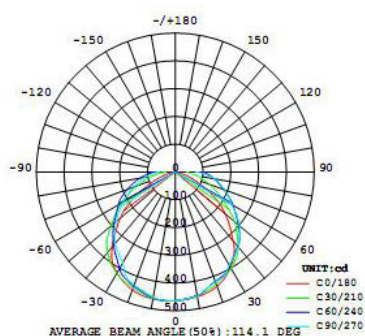

Projecteur LED extérieur

Fabriqués à partir de matériaux de qualité, équipés d'un réflecteur en aluminium satiné, d'un verre trempé, ainsi que d'un étrier et d'un dissipateur thermique en fonte d'aluminium, nos projecteurs LED sont une solution idéale pour l'éclairage extérieur de tout type d'édifices, tout en réalisant d'importantes économies énergétiques. Ses performances permettront de répondre à l'ensemble de vos besoins, notre gamme se décline ainsi en version RGB, en grandes puissances (de 70w à 100w), en version 12 et 24 volts, ou encore équipée d'un détecteur de présence.

QUIMPER

QUIMPER 50W