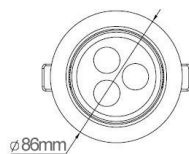

Encastrés LED 3x1w et 3X3w

Notre gamme Cognac regroupe deux encastrés basculants en 3x1 w et 3x3 w. Son installation est d'une très grande simplicité grâce à la connexion rapide entre le driver et l'appareil. L'allumage est instantané, trois teintes sont disponibles (blanc chaud : 2700-3200K, blanc pur : 4000-4400K, et RGB), ainsi que deux couleurs (aluminium et blanc). Étant IP44, ces produits conviendront parfaitement tant pour des applications commerciales que domestiques.

COGNAC

3x1w