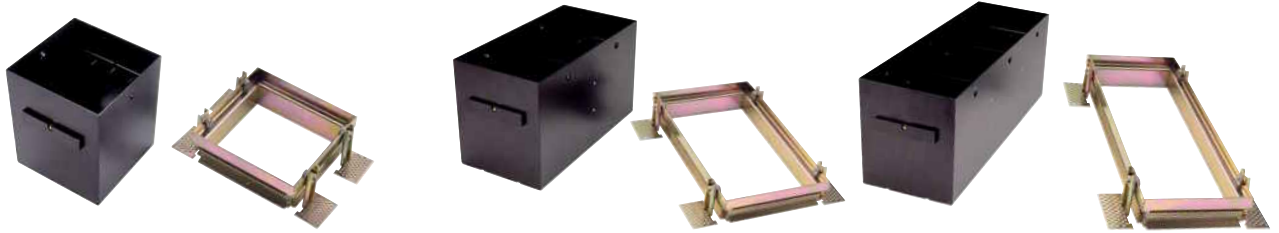

AIXLIGHT® PRO SANS COLLERETTE

Référence : 115151 / 99,90 €

Référence : 115152 / 149,90 €

Référence : 115153 / 199,90 €

AIXLIGHT® PRO SANS COLLERETTE cadre d'installation Design by CDC

Matière :
Acier

Accessoires :
Cadre d'installation (inclus)

Indication :
Épaisseur max. du support d'encastrement : 20 mm.
Convient pour tous les modules Aixlight® Pro.

Référence	Description	Couleur	Longueur en cm	Largeur en cm	Hauteur en cm	Dimensions d'encast. en cm	Profondeur d'encast. en cm	Épaisseur du support d'encast.	Poids en kg	Prix
115151	Aixlight® Pro 1 Sans collerette	noir	15,5	15,5	18,5	19,0/19,0	23,0	max 20,0 mm	2,15	99,90 €
115152	Aixlight® Pro 2 Sans collerette	noir	31,5	15,5	18,5	35,0/19,0	23,0	max 20,0 mm	3,50	149,90 €
115153	Aixlight® Pro 3 Sans collerette	noir	46,5	15,5	18,5	50,0/19,0	23,0	max 20,0 mm	4,80	199,90 €

Modules Aixlight® Pro pages 044-045.