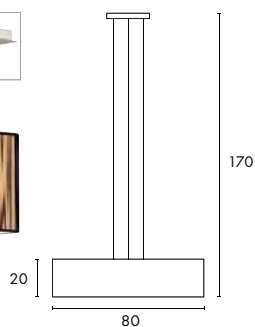

Douille/Source :
E27/AGL (exclue)
4x 60W max.
ou
E27/Eco. énergie (exclue)
jusqu'à max. Ø/L : 8/18 cm

Matière :
Textile/acier/verre satiné

Dimensions :
L/l/H : 80/30/20 cm
Patère-L/l/H : 22/8/2,5 cm

Coloris :
Patère chrome
Diffuseur noir
Diffuseur beige

Référence :
155290
155291

259,90 €

Source préconisée :
23W, 2700K, 1350lm, EEK=A
508970
14,90 €