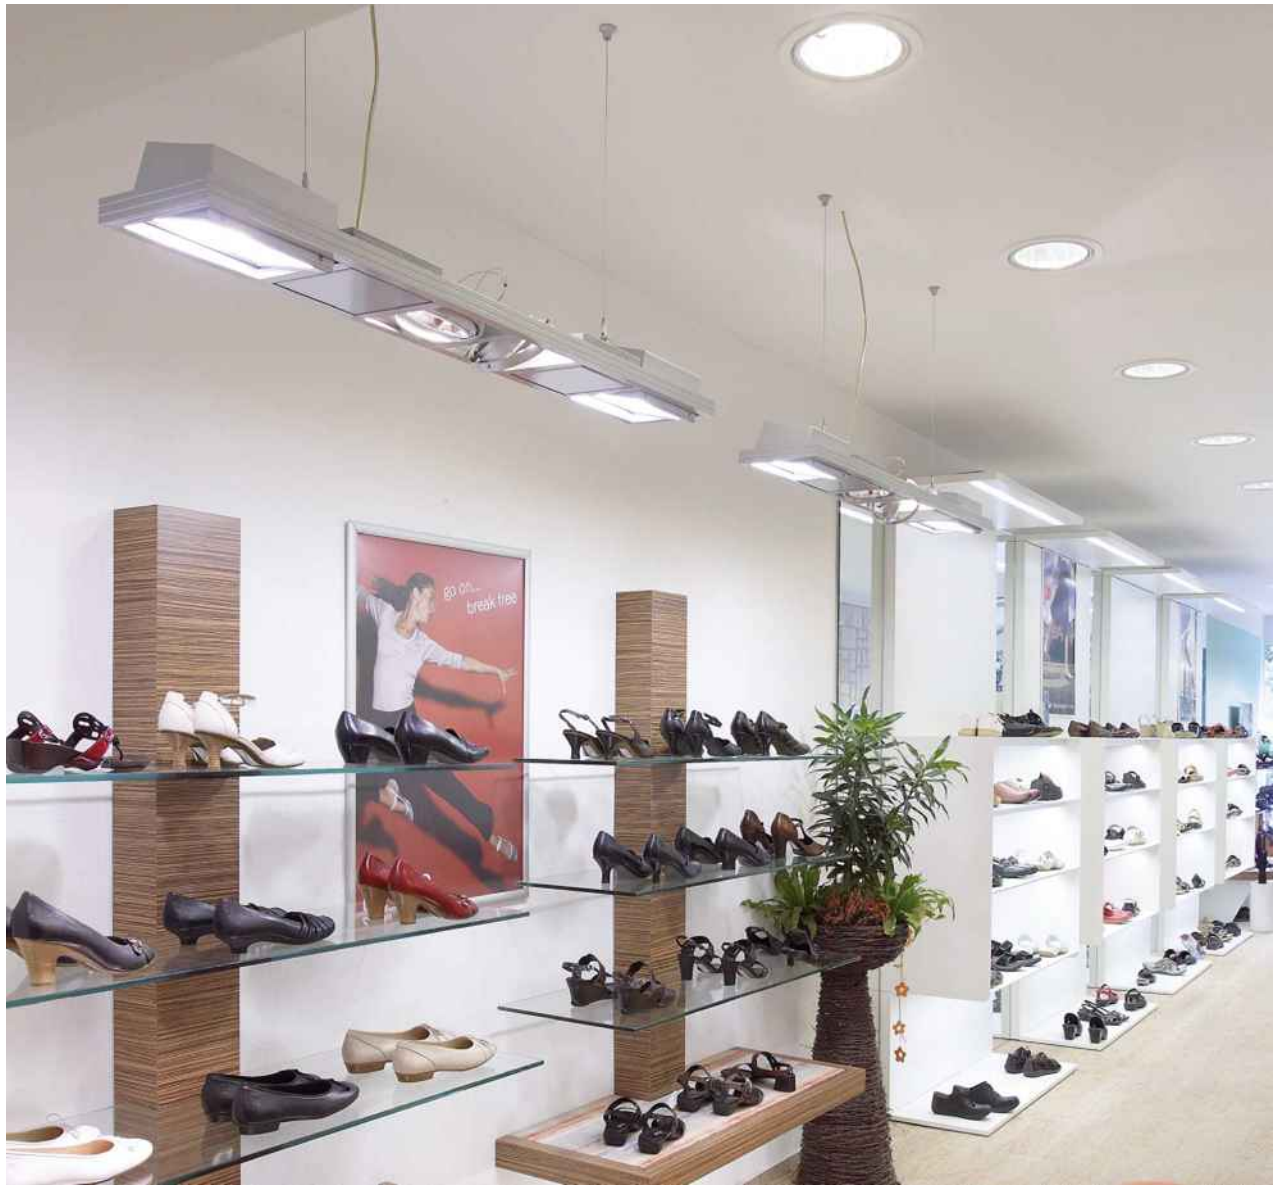

AIXLIGHT® SHOP 1 Design by CDC

Douille/Source :
R7s/R7s, 118 mm (exclue)
2x 200W max.
et
GU10/ES111 (exclue)
2x 75W max.

Matière :
Aluminium

Dimensions :
L/l/H : 118/19/9,5 cm
Patère-L/l/H : 8/4,8/2,8 cm

Accessoires :
Patère (incluse)

Indication : Variable.

Coloris :
gris argent

Référence :
154382

399,90 €

Source préconisée :
130W Eco. énergie ≈ 200W
2700K, 2600lm, EEK=C
519222
3,90 €

Source préconisée :
75W, 24°, 2700K, 2000cd
575672
18,90 €

AIXLIGHT® SHOP 2 Design by CDC

Douille/Source :
Rx7s/HQI-TS (exclue)
2x 70W
et
G53/QRB111 (exclue)
2x 75W max.

Matière :
Aluminium

Dimensions :
L/l/H : 118/19/9,5 cm
Patère-L/l/H : 8/4,8/2,8 cm

Accessoires :
Ballast (inclus)
Transformateur électronique (inclus)
Patère (incluse)

Coloris :
gris argent

Référence :
154392

669,90 €

Source préconisée :
70W, 4200K, 6500lm
509071
24,90 €

Source préconisée :
50W Eco. énergie ≈ 75W
545752, 24°, 3000K, 5800cd
19,90 €