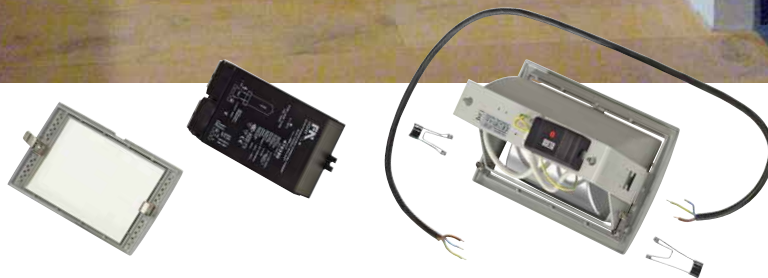

HiEFFICIENT
PROFIlight.

KIT HQI-TS DL 70/150

Composition du kit :
HQI-TS DL
Ballast HQI/CDM 70W ou 150W
Câble de connexion

Source préconisée :
70W
509070, 3000K, 6000lm
509071, 4200K, 6500lm
24,90 €

Source préconisée :
150W
509150, 3000K, 12000lm
509151, 4200K, 12500lm
24,90 €

Référence	Composition du kit :	Couleur	Puissance de la source	Poids en kg	Prix
150971	HQI-TS DL 70, Ballast HQI/CDM 70W, câble de connexion	blanc	70W	1,4	149,90 €
150979	HQI-TS DL 70, Ballast HQI/CDM 70W, câble de connexion	gris argent	70W	1,4	149,90 €
150981	HQI-TS DL 150, Ballast HQI/CDM 150W, câble de connexion	blanc	150W	1,7	189,90 €
150989	HQI-TS DL 150, Ballast HQI/CDM 150W, câble de connexion	gris argent	150W	1,7	189,90 €

Source (exclue)