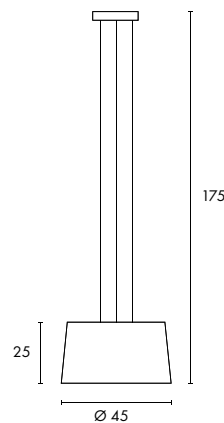

CORDA

Douille/Source :
E27/AGL (exclue)
3x 60W max.
ou
E27/Eco. énergie (exclue)
longueur max. : 11,6 cm

Matière :
Acier/textile/acrylique

Dimensions :
Patère-Ø/H : 15/2,5 cm

Coloris :
Patère nickel brossé
Verre acrylique satiné
Diffuseur noir
Diffuseur beige

Référence :
155400
155402
169,90 €

Source préconisée :
11W, 2700K, 530lm, EEK=A
508950
11,90 €