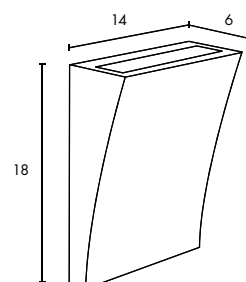

Source :
Platine LED (incluse)
2x 3,5W

Matière :
Aluminium/verre

Dimensions :
L/H/P : 14/18/6 cm

Accessoires :
Alimentation LED (incluse)

Indication :
La protection IP44 est atteinte lorsque
le luminaire est installé le verre en bas !

Coloris :
LED blanc chaud
blanc
gris argent

Référence :

230791

230794

249,90 €