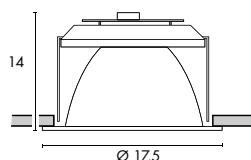

Alimentation préconisée :

Alim. LED 5-15W, 1200mA

464210

69,90 €