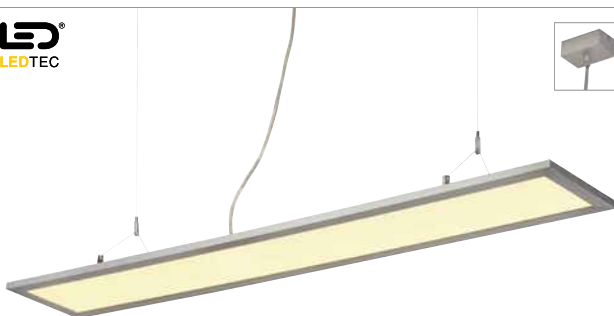

LED PANEL LONG PD 116

85° 230~
24= LED 96 pces T 2m max. 1,5 mm² 85° 4,3

Source :
SMD LED (incluse)
53W

Matière :
Aluminium/acrylique

Dimensions :
L/l/H : 119,8/19,2/6 cm

Accessoires :
Alimentation (incluse)

Coloris :
alu anodisé
LED blanche
5500K, 2050lm
LED blanc chaud
3000K, 1850lm

Référence :

158531

158532

599,90 €