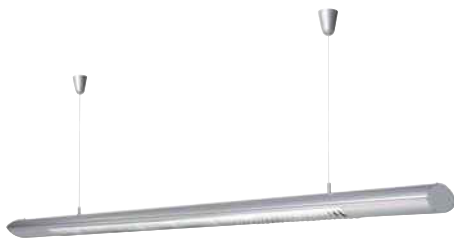

HANG UP

850° 230~

Douille/Source :
G13/T8 Eco. énergie (exclue)
2x 36W

Matière :
Aluminium

Dimensions :
L/l/H : 161/13/7 cm

Accessoires :
Ballast (inclus)
Patère (exclue)
Câble d'alimentation (exclu)

Coloris :
gris argent

Référence :
160802

169,90 €

Suspension fluorescente munie d'un réflecteur haute qualité, avec grille anti-éblouissement.
Peut être monté en série.

ACCESSOIRES pour Hang Up

Kit de connexion
gris argent

Référence :
160812

29,90 €
Connecteur mécanique
pour 2 Hang Up.

Coude
gris argent
L/l/H : 18/18/7 cm

Référence :
160822
49,90 €

Patère Tron
gris argent
L/l/H : 10/5,5/3 cm
Serre-câble (inclus)

Référence :
925190
19,90 €