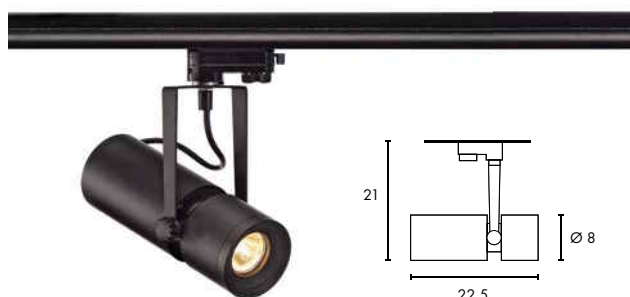

EURO SPOT MR16

850° 230~

Douille/Source :
GU5,3/MR16 (exclue)
50W max.

Matière :
Aluminium

Accessoires :
Transformateur (inclus)

Coloris :
noir
blanc
gris argent

Référence :
153480
153481
153484

109,90 €

Source préconisée :
Precise™ Constantcolor™
50W, 40°, 3050K, 1500cd
525540
11,90 €