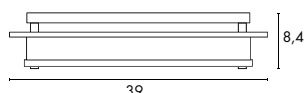

GLASSA E27

850° 230~