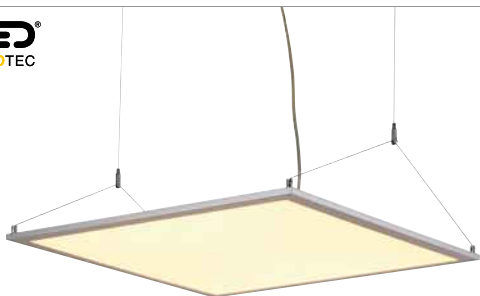

LED PANEL PD 115

85° 230~
24= LED 96 pces T 2m max. 120° 4,7

Source :
SMD LED (incluse)
53W

Matière :
Aluminium/acrylique

Dimensions :
L/l/H : 59,6/59,6/4,5 cm
Patère-L/l/H : 74/4/2,5 cm

Accessoires :
Alimentation (incluse)

Coloris :
gris argent
LED blanche
5500K, 2500lm
LED blanc chaud
3000K, 2420lm

Référence :

158511

158512

549,90 €