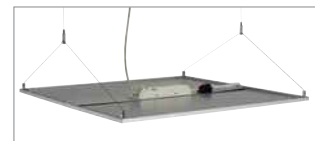

Source :
SMD LED (incluse)
53W

Matière :
Aluminium/acrylique

Dimensions :
L/l/H : 59,6/59,6/4,5 cm
Patère-L/l/H : 74/4/2,5 cm

Accessoires :
Alimentation (incluse)

Coloris :
gris argent
LED blanche
5500K, 2500lm
LED blanc chaud
3000K, 2420lm

Référence :

158511

158512

549,90 €