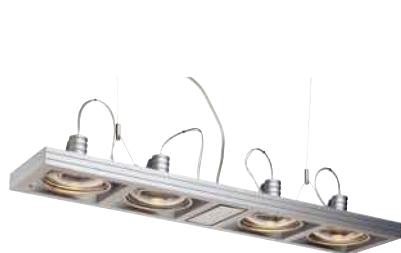

AIXLIGHT® LONG ES111 Design by CDC

Douille/Source :
GU10/ES111 (exclue)
4x 75W max. ou ES111 LED

Matériau :
Aluminium

Dimensions :
L/l/H : 78/19/10 cm
Patère-L/l/H : 7,4/4/2,5 cm

Accessoires :
Patère (incluse)

Coloris :
gris argent

Référence :
154362

269,90 €

Source préconisée :
75W, 24°, 2700K, 2000cd
575672
18,90 €