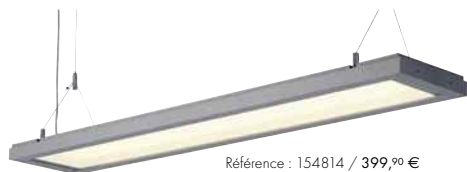

Référence : 154814 / 399,90 €

Connexion directe à un connecteur/  
une boîte d'alimentation possible  
(illustration de droite).  
Les cadres peuvent être utilisés en tant  
que suspensions classiques grâce à  
la patère Tron (illustration de gauche).