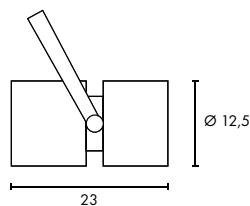

## EURO SPOT G12

850°

230~

PROFIEFFICIENT  
light.

**Douille/Source :**  
G12/HQI-T; CDM-T (exclue)  
70W

**Matière :**  
Aluminium

**Dimensions :**  
L/l : 32/16,5 cm  
Tête-Ø/L : 12,5/23 cm

**Accessoires :**  
Ballast (inclus)