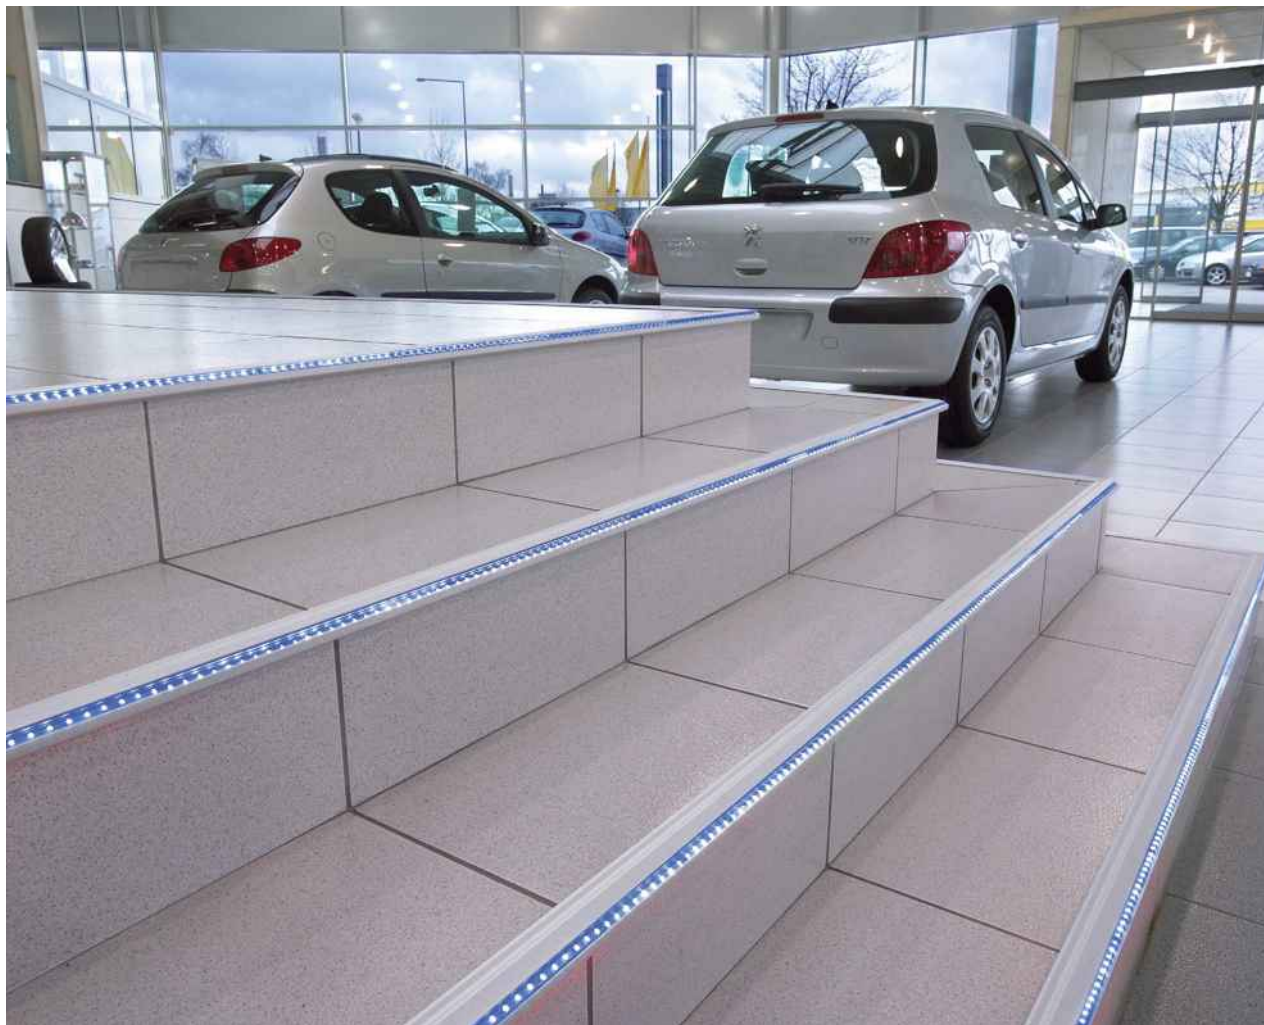

RUBAN LED SUPERFLEX 24V=

24=

IP55

Source :
LED (incluse)

Alimentation préconisée :
Alimentation LED, 24V=, 60W
470506
139,90 €

Accessoires :
Alimentation (exclue)

Indication :
Câble-L : 50 cm.
Rayon de courbure min. : 1,3 cm.
Utilisable avec le Profil d'escalier ou le tube PVC.
20 m de bandeaux maximum en cumul.
(Maximum 44W par cumul de bandeaux)

Référence	Description	Couleur de la LED	Tension	Puissance	Espace entre les LED en cm	LED par bandeaux	LED par m	Longueur en m	Largeur en cm	Hauteur en cm	Sécable	Poids en kg	Prix
233001	Ruban LED Superflex	blanche	24V DC	22W	2,8	360	36	10,0	0,55	0,35	tous les 16,7 cm	0,46	369,90 €
233002	Ruban LED Superflex	blanc chaud	24V DC	22W	2,8	360	36	10,0	0,55	0,35	tous les 16,7 cm	0,46	369,90 €
233007	Ruban LED Superflex	bleue	24V DC	22W	2,8	360	36	10,0	0,55	0,35	tous les 16,7 cm	0,46	369,90 €

En cas de connexion de plusieurs bandeaux, vérifier la puissance totale ! Autres transformateurs et alimentations disponibles sur demande.

ACCESSOIRES pour Ruban LED Superflex

Kit d'alimentation
233011
11,00 €

Tube PVC, 2m, 10x10 mm
Dimensions int. : 0,8 x 0,8 cm
211200
9,00 €

Connecteurs IP55
10 pièces
233012
8,00 €

Clips rapides pour Tube PVC
10 pièces
211201
9,00 €

Clips de montage
100 pièces
233010
39,90 €

Profil d'escalier pour Tube PVC
2 m pièce
213302
59,90 €