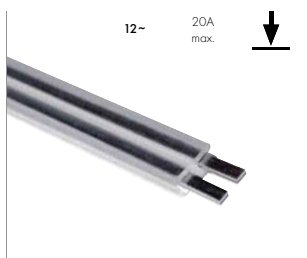

ACCESSOIRES pour GLU-TRAX®

12~ 20A max.

Rail, 20A max.
Transparent
Plastique PVC
L/l/H : 150/1/0,5 cm

Référence :
186015

49,90 €

A utiliser par exemple avec
adhésif double face, 3 m

220000

19,90 €

Clips de montage
Clairs, 10 pièces

Plastique PVC

Ø/H : 1,7/0,8 cm

Référence :
186020

14,90 €

Distance max. des clips : 50 cm.
Supportent jusqu'à : 1 kg.

2 possibilités pour fixer les clips :
- par collage grâce à leur surface adhésive au dos (pour surfaces lisses),
- par vis grâce au trou pré-percé prévu à cet effet (pour le bois par ex.)