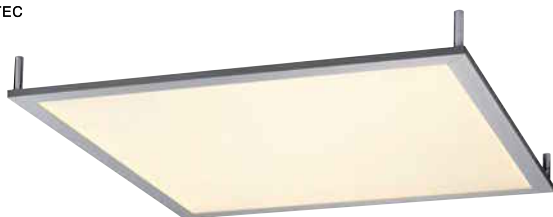

LED PANEL CL 136

850°

24=

Source :
SMD LED
50W

Matière :
Aluminium/acrylique

Dimensions :
L/l/H : 59,6/59,6/3,2 cm

Accessoires :
Alimentation (exclue)
4 patères L : 5 cm (incluses)

Indication :
Pour plafond à dalles 60 x 60 cm.

Coloris :
gris argent
LED blanche, 2500lm
LED blanc chaud, 2420lm

Référence :
158501
158502

449,90 €

Cadre adaptateur plafond :
Pour encastrement dans plafond
à dalles de 62 x 62 cm

158110

99,90 €

Alimentation préconisée :
Alimentation 60W, 24V=
470506
139,90 €

En cas de connexion de plusieurs luminaires, vérifier la puissance totale !
Autres alimentations sur demande.