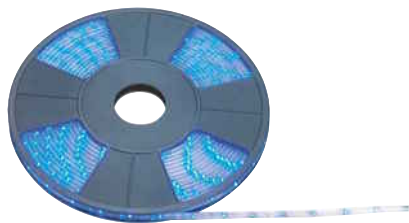

RUBAN LED SUPERFLEX 24V=

24=

IP55

Source :
LED (incluse)

Alimentation préconisée :
Alimentation LED, 24V=, 60W
470506
139,90 €

Accessoires :
Alimentation (exclue)

Indication :
Câble-L : 50 cm.
Rayon de courbure min. : 1,3 cm.
Utilisable avec le Profil d'escalier ou le tube PVC.
20 m de bandeaux maximum en cumul.
(Maximum 44W par cumul de bandeaux)