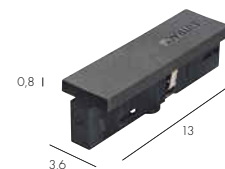

#### Référence :

145530  
145531  
39,90 €

gris argent

145534  
49,90 €

Plastique

Alimentation centrale sans coupure du rail.

Convient aussi au rail 3 allumages à encastrer Eutrac®.

230~