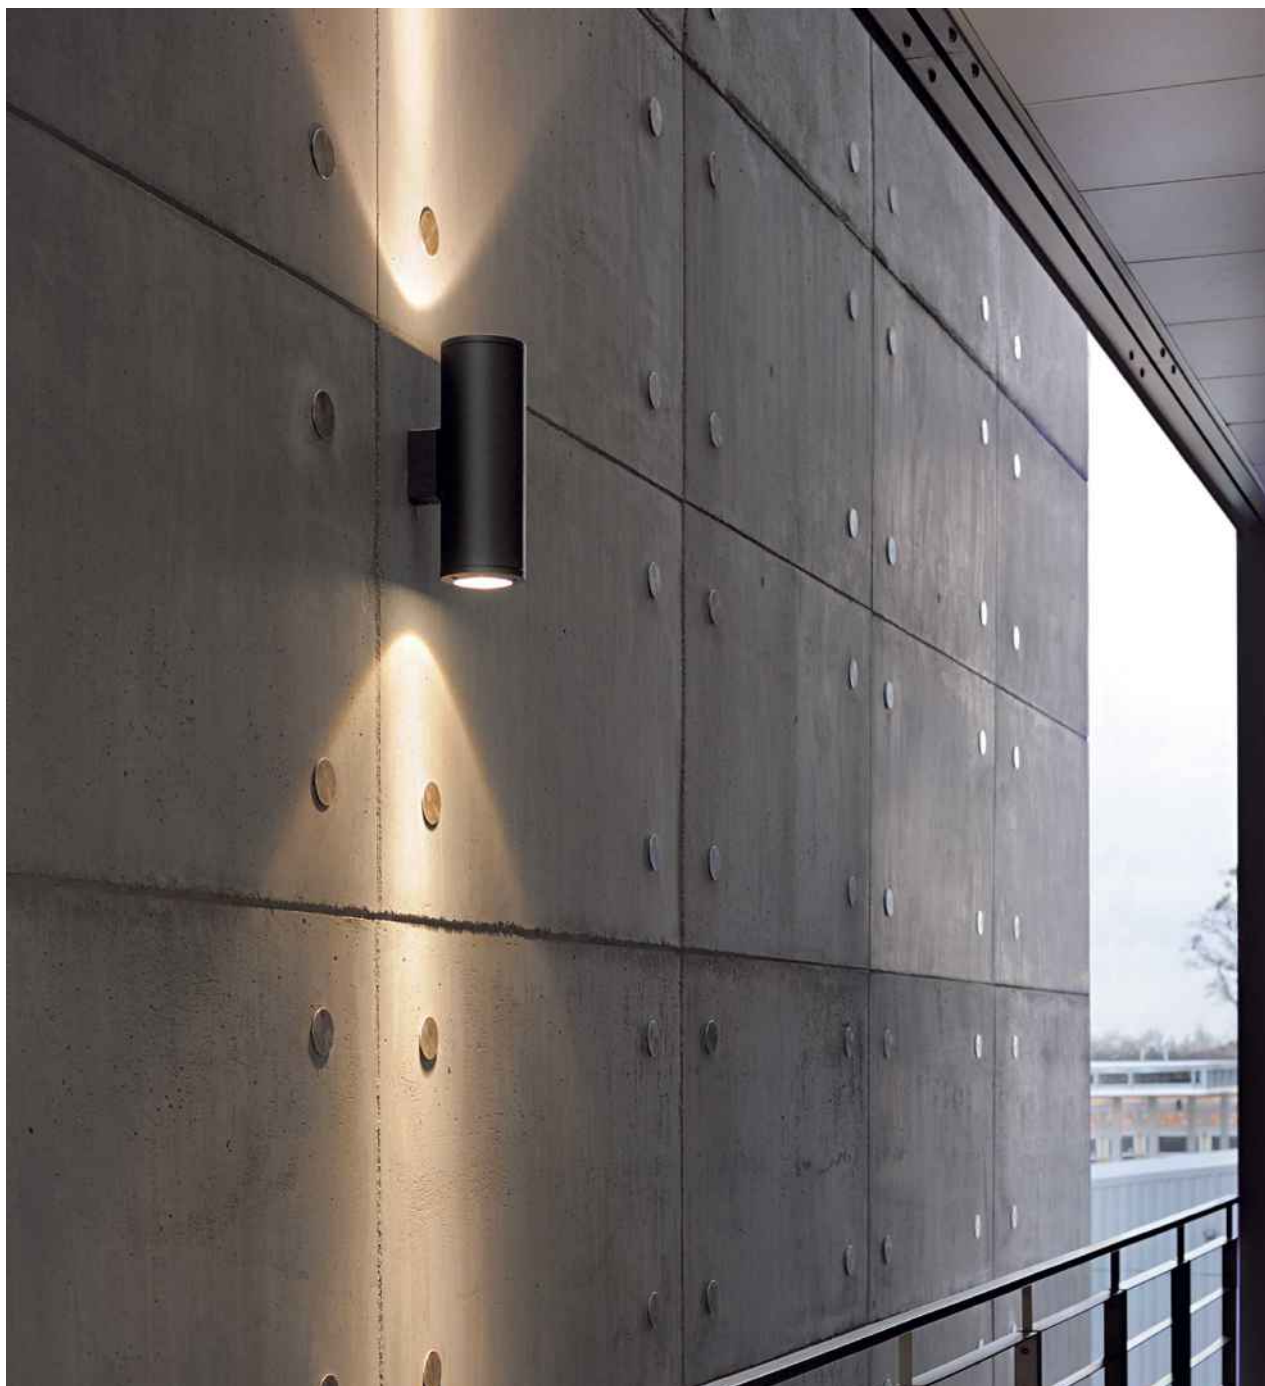

**Coloris :**  
LED blanc chaud  
blanc  
gris argent

**Référence :**

230791

230794

249,90 €