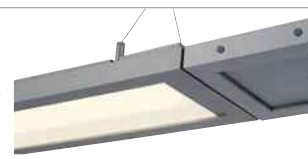

Référence : 154704 / 119,90 €

Référence : 154714 / 149,90 €

CADRES pour Système Aixlight® Pendant

Matière :
Aluminium

Indication :
Les cadres peuvent être équipés de modules individuellement.

Accessoires :
Filins (inclus)

Référence	Description	Couleur	Longueur en cm	Largeur en cm	Hauteur en cm	Poids en kg	Prix
154704	Système Aixlight® Pendant Cadre 1	gris argent	110,0	22,5	4,5	2,5	119,90 €
154714	Système Aixlight® Pendant Cadre 2	gris argent	160,0	22,5	4,5	3,54	149,90 €

Référence : 154814 / 399,90 €

Connexion directe à un connecteur/
une boîte d'alimentation possible
(illustration de droite).
Les cadres peuvent être utilisés en tant
que suspensions classiques grâce à
la patère Tron (illustration de gauche).

MODULE T5 pour Système Aixlight® Pendant

Matière :
Aluminium

Accessoires :
Suspension (incluse)
Ballast (inclus)
Patère (exclue)

Dimensions :
Câble-L : 1,8 m

Patère Tron :
L/H : 10/5,5/3 cm
925190, gris argent
19,90 €
Serre-câble (inclus)

Source préconisée :
54W, 3000K, 4450lm
548054
11,90 €/pièce
(Colisage : 10 pièces,
colisage 3 pièces possible
moyennant un surcoût)

Référence	Description	Couleur	Tension	Douille/ Source (exclue)	Puissance de la source	Classe énergétique du ballast	Longueur en cm	Largeur en cm	Hauteur en cm	Poids en kg	Prix
154814	Module T5	gris argent	230V AC	G5/T5 Eco. énergie	2x 54W	EEL=A2	130,0	22,6	5,0	6,5	399,90 €

Référence : 154774 / 99,90 €

MODULE 1 QRB
pour Système Aixlight® Pendant

Matière :
Aluminium

Dimensions :
Câble-L : 1,8 m

Accessoires :
Transformateur électronique (inclus)

Référence : 154784 / 169,90 €

MODULE 2 QRB
pour Système Aixlight® Pendant

Matière :
Aluminium

Dimensions :
Câble-L : 1,8 m

Accessoires :
Transformateur électronique (inclus)

Référence : 154794 / 249,90 €

MODULE 70W HQI
pour Système Aixlight® Pendant