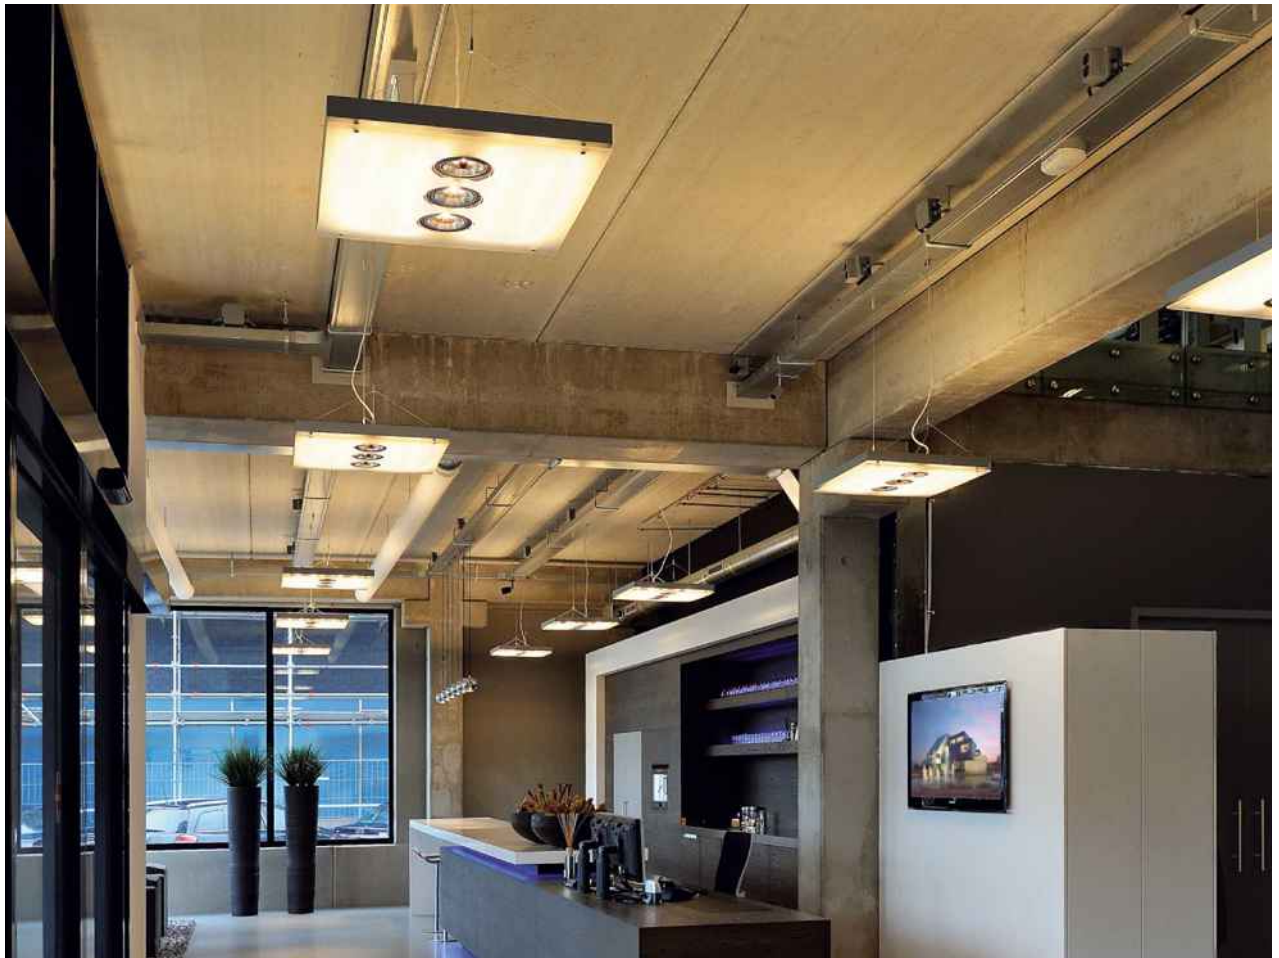

**Coloris :**  
alu anodisé  
LED blanche  
5500K, 2050lm  
LED blanc chaud  
3000K, 1850lm

**Référence :**

158531

158532

599,90 €

**T5 GRILL** Design by CDC

850° 230~ Ballast EEI=A2 1,5m 6,5

**Douille/Source :**  
G5/T5 Eco. énergie (exclue)  
4x 24W