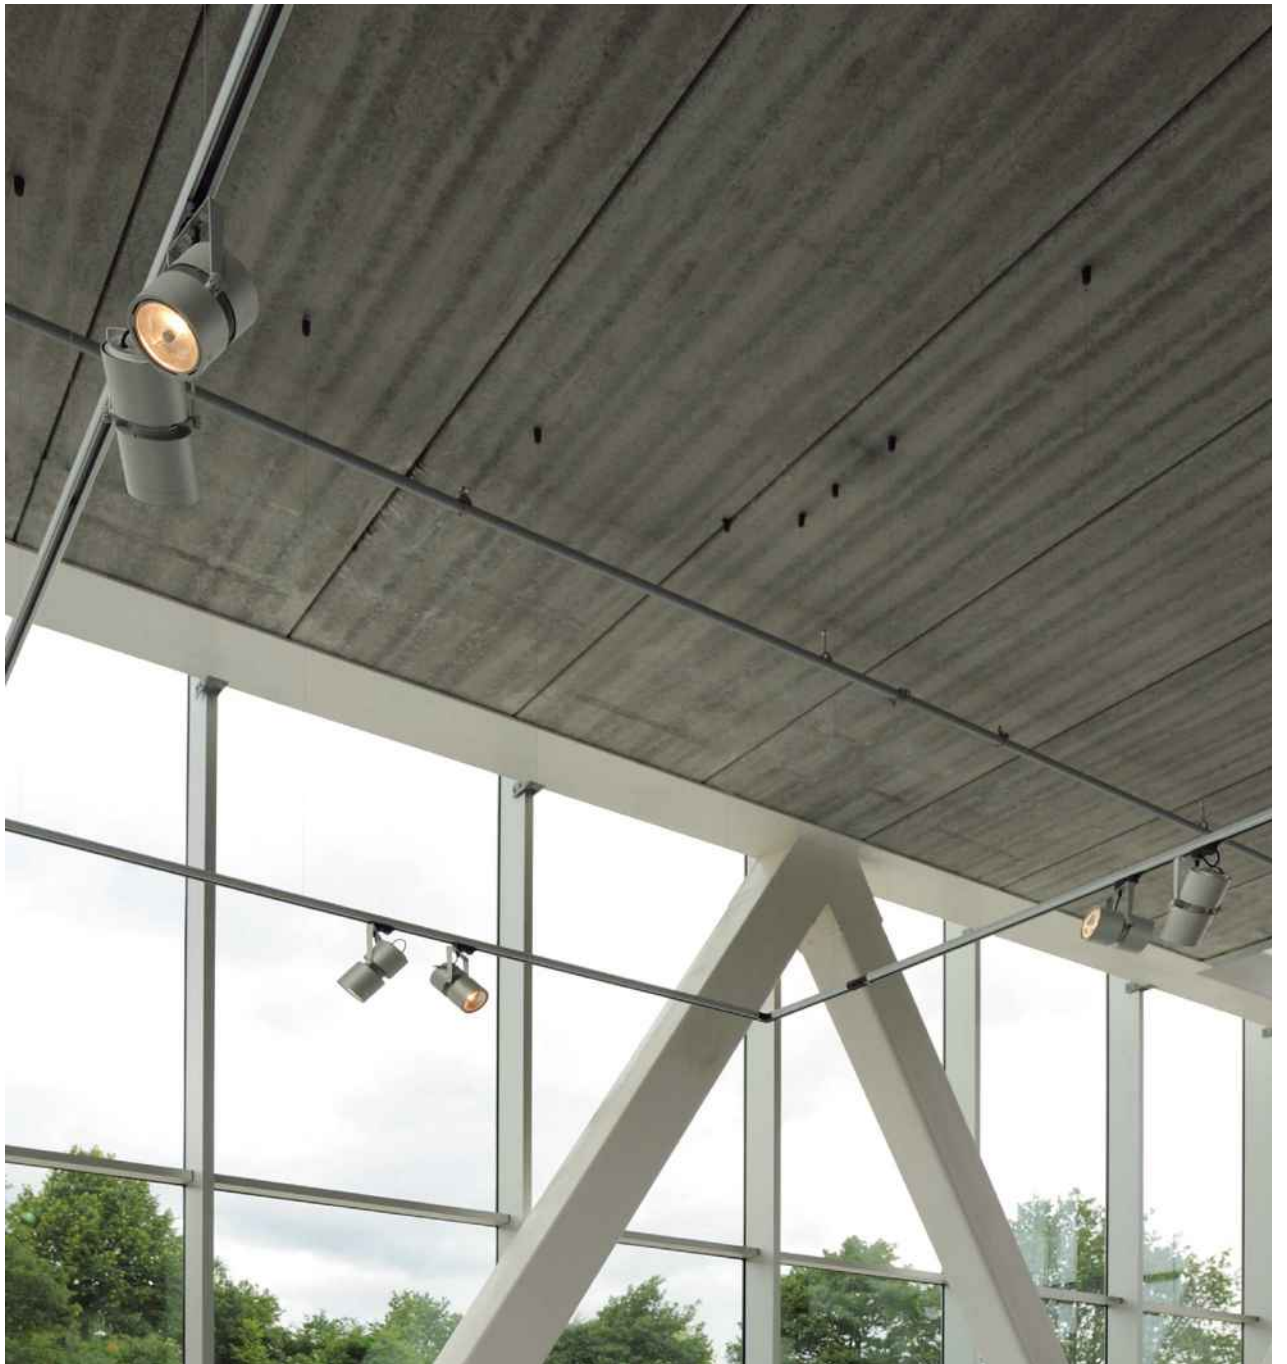

SOMMAIRE

	Rail 230V - 3 Allumages	004 - 025
	Stage Factory Line®	026 - 027
	Glu-Trax® - rail T.B.T.	028 - 029
	Eclairage tableaux, étagères, spots sur tiges	030 - 033
	Encastrés	034 - 069
	Appliques et plafonniers	070 - 085
	Suspensions	086 - 105
	Eclairage décoratif et bandeaux LED	106 - 109