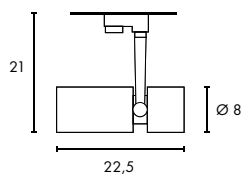

EURO SPOT INTEGRATED LED

850° 230~

Source :
PHILIPS
Spot Fortimo (inclus)
13W, 600lm

Matière :
Aluminium

Dimensions :
Tête Ø : 8 cm
L/H : 15/18,5 cm

Coloris :
LED 2700K
noir
blanc
gris argent

Référence :
15° 153900
15° 153901
15° 153904

noir 24° 153910
blanc 24° 153911
gris argent 24° 153914
noir 36° 153920
blanc 36° 153921
gris argent 36° 153924

189,90 €

LED 4000K
noir 15° 153960
blanc 15° 153961
gris argent 15° 153964

noir 24° 153970
blanc 24° 153971
gris argent 24° 153974

noir 36° 153980
blanc 36° 153981
gris argent 36° 153984

189,90 €

EURO SPOT LED DISK 800

850° 230~

Source :
PHILIPS
Module Fortimo LED Disc (inclus)
14,5W, 800lm, 2700K

Matière :
Aluminium

Dimensions :
Tête Ø/L : 12,5/14 cm
L/H : 14/22 cm

Coloris :
LED blanc chaud
noir
blanc
gris argent

Référence :
153490
153491
153494

179,90 €

EURO SPOT MR16

850° 230~

Douille/Source :
GU5,3/MR16 (exclue)
50W max.

Matière :
Aluminium

Accessoires :
Transformateur (inclus)

Coloris :
noir
blanc
gris argent

Référence :
153480
153481
153484

109,90 €

Source préconisée :
Precise™ Constantcolor™
50W, 40°, 3050K, 1500cd
525540
11,90 €