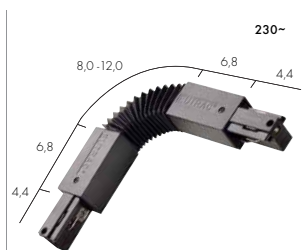

#### Référence :

145530  
145531  
39,90 €

gris argent

145534  
49,90 €

Plastique

Alimentation centrale sans coupure du rail.

Convient aussi au rail 3 allumages à encastrer Eutrac®.

230~