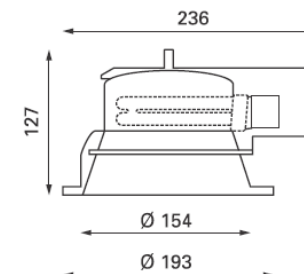

**KAUFEL**  
Systèmes de sécurité

**Luminaire  
Source  
Centrale**

**FUGATO FBS-261**

Code : 460 218

- ↗ **Spot encastré NF AEAS équipé de lampes fluorescentes compactes.**
- ↗ **Eclairage d'ambiance par source centralisée.**
- ↗ **Décoratif, discret dédié aux établissements publics et aux bâtiments IGH.**
- ↗ **Flux lumineux puissant et homogène : 1250 lm en Permanent.**
- ↗ **Corps en acier et en polycarbonate ainsi qu'une optique en aluminium grand brillant.**
- ↗ **Equipé d'un cadre de montage pour fixation "faux plafond" de 1 à 24 mm.**

**CARACTERISTIQUES TECHNIQUES**

N° d'homologation : **05074**

Indice de protection : **IP 20**

Flux assigné : **P 1250 lm / NP 1245 lm**

Classe / Feu : **I / 960°**

Dimensions produits (Lxhx Ø) : **236 x 127 x 193 mm**

Diamètre d'encastrement : **175 mm**

Tension d'alimentation : **230 – 240 VAC**

Puissance assignée : **2 x 18 W – Fluo Compact**

Consommation : **40 VA**