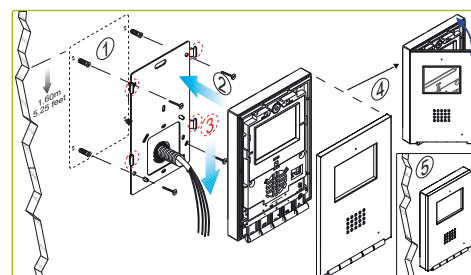

La programmation se réalise facilement à partir du moniteur une fois celui-ci installé, sans avoir à intervenir au niveau de la platine de rue.

COMMUNICATION MAINS-LIBRES

Simplicité, clarté et confort.

Lors de la réception d'un appel provenant de la platine de rue, l'image apparaît automatiquement sur le moniteur.

Appuyez sur  pour parler au visiteur en mode mains-libres. Appuyez sur  pour ouvrir la porte. La communication s'arrête au bout de 90 secondes ou en appuyant une nouvelle fois sur .

2 fonctions supplémentaires sont incluses comme le contrôle de volume et le réglage luminosité-réglage-contraste.

DIMENSIONS / INSTALLATION

Moniteur: 131x197x34
Installation saillie.

Dimensions en mm. (L)x(H)x(P)

Connecteur et support
métallique muraux inclus.

Existe aussi en version encastrée.