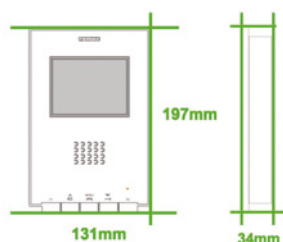

DIMENSIONS / INSTALLATION

Moniteur: 131x197x34
Installation saillie.

Dimensions en mm. (L)x(H)x(P)

Connecteur et support
métallique muraux inclus.

Existe aussi en version encastrée.