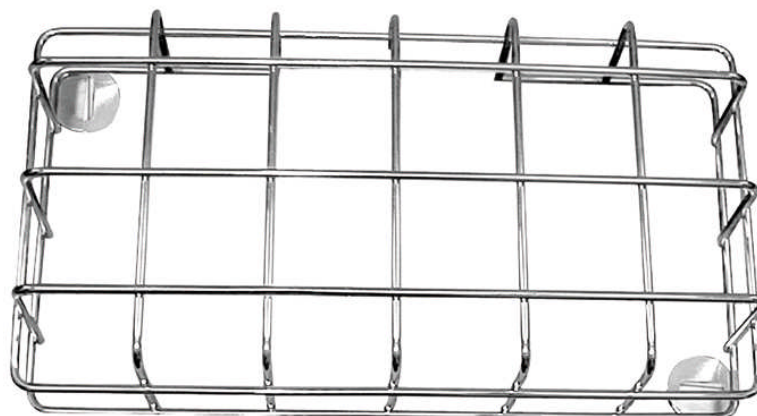

Accessoires
GRILLES

(zingé) Protection des blocs autonomes et luminaires contre les chocs : **IK 10**

Grille DUO / DUO ET

Référence	Grille PRIMO+/ PRIMO+ ET	Grille BRIO 60/10/LS	Grille BRIO ET	Grille BRIO 400	Grille VEF	Grille DUO / DUO ET	Grille REG 18W	Grille REG 36W
Code	642 015	652 413	654 413	653 413	642 003	655 413	642 020	643 011
Dimensions (mm)	295x160x105	310x165x75	350x170x105	395x205x85	445x190x130	90x80x20.5	695x110x115	1390x110x115