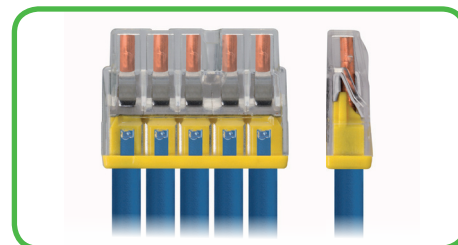

# Les révolutionnaires

Si petites et si grandes à la fois !

Gain de place jusqu'à **51 %**

**Tests au fil incandescent 960° tests effectués selon les normes CEI 23F/128/CDV de 2001 // CEI 60998-1**

## La WAGO 2273

Toutes les informations nécessaires se trouvent sur la borne.

Une révolution technologique !  
A peine plus épaisse que l'isolant du fil.

Le système de raccordement par insertion directe PUSH WIRE® permet de connecter le fil, une fois dénudé, par simple poussée dans la borne.