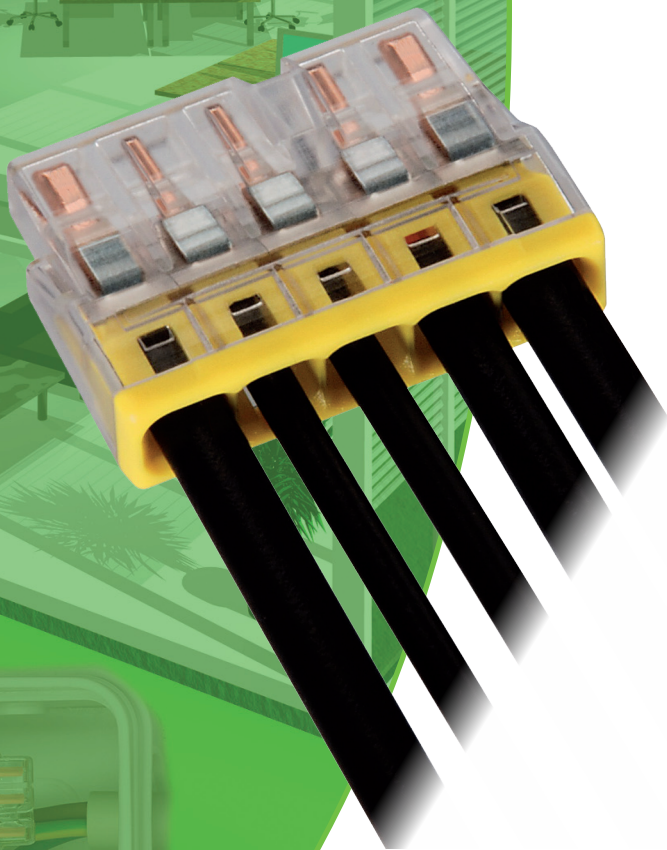

## GU 6 : extrait 2273

La connexion tertiaire pour de meilleurs contacts

**WAGO**®  
INNOVATIVE CONNECTIONS

# Les révolutionnaires

Si petites et si grandes à la fois !

Gain de place jusqu'à **51 %**

**Tests au fil incandescent 960° tests effectués selon les normes CEI 23F/128/CDV de 2001 // CEI 60998-1**

## La WAGO 2273

Toutes les informations nécessaires se trouvent sur la borne.

Une révolution technologique !  
A peine plus épaisse que l'isolant du fil.

Le système de raccordement par insertion directe PUSH WIRE® permet de connecter le fil, une fois dénudé, par simple poussée dans la borne.

Série 2273 2 fils			Série 2273 3 fils			Série 2273 4 fils		
2 x 0,5 - 2,5 mm <sup>2</sup> , r"			3 x 0,5 - 2,5 mm <sup>2</sup> , r"			4 x 0,5 - 2,5 mm <sup>2</sup> , r"		
450 V / 4 kV			450 V / 4 kV			450 V / 4 kV		
I <sub>N</sub> 24 A			I <sub>N</sub> 24 A			I <sub>N</sub> 24 A		
 11 mm			 11 mm			 11 mm		
 			 			 		
Description	Référence	Unit. Emb.	Description	Référence	Unit. Emb.	Description	Référence	Unit. Emb.
transparente			transparente			transparente		
/ blanche	<b>2273-202</b>	100	/ orange	<b>2273-203</b>	100	/ rouge	<b>2273-204</b>	100
								