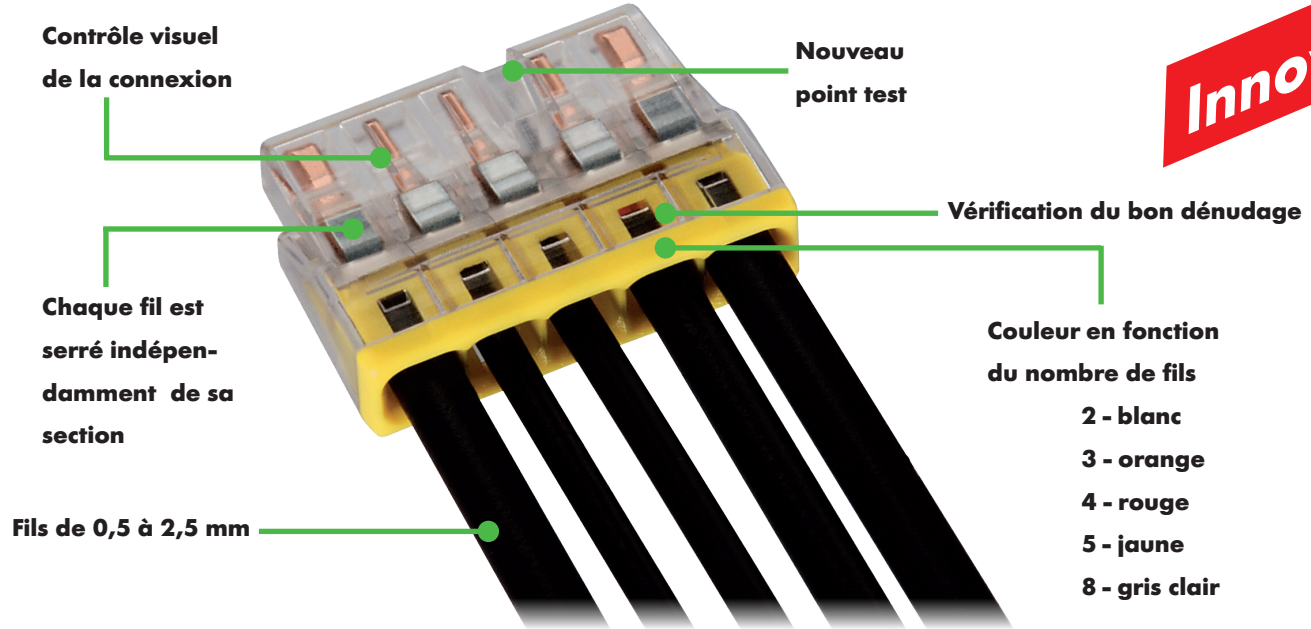

# Les révolutionnaires

Si petites et si grandes à la fois !

Gain de place jusqu'à **51 %**

**Tests au fil incandescent 960° tests effectués selon les normes CEI 23F/128/CDV de 2001 // CEI 60998-1**

## La WAGO 2273

Toutes les informations nécessaires se trouvent sur la borne.

Une révolution technologique !  
A peine plus épaisse que l'isolant du fil.

Le système de raccordement par insertion directe PUSH WIRE® permet de connecter le fil, une fois dénudé, par simple poussée dans la borne.

La déconnexion est toujours possible : tenir le fil à déconnecter, puis tourner la borne à droite et à gauche tout en l'éloignant du fil.

Un point de test est disponible sur chaque borne afin de vérifier la présence de tension sans perturber le câblage.

Un concentré de performances dans un minimum d'espace !

**Innovation**

- Couleur en fonction du nombre de fils
- 2 - blanc
  - 3 - orange
  - 4 - rouge
  - 5 - jaune
  - 8 - gris clair

**Série 2273**

**Plus de confort.  
Plus de sécurité.  
Plus d'espace  
dans la boîte de dérivation.  
  
Impossible  
de faire mieux !**