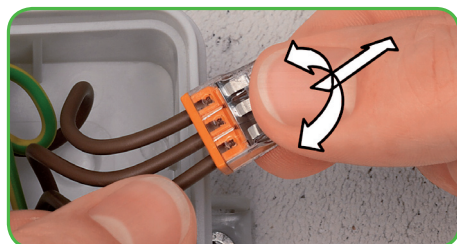

## La WAGO 2273

Toutes les informations nécessaires se trouvent sur la borne.

Une révolution technologique !  
A peine plus épaisse que l'isolant du fil.

Le système de raccordement par insertion directe PUSH WIRE® permet de connecter le fil, une fois dénudé, par simple poussée dans la borne.

La déconnexion est toujours possible : tenir le fil à déconnecter, puis tourner la borne à droite et à gauche tout en l'éloignant du fil.

Un point de test est disponible sur chaque borne afin de vérifier la présence de tension sans perturber le câblage.