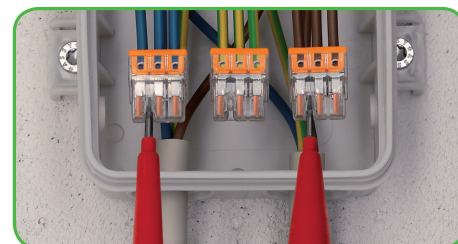

## La WAGO 2273

Toutes les informations nécessaires se trouvent sur la borne.

Une révolution technologique !  
A peine plus épaisse que l'isolant du fil.

Le système de raccordement par insertion directe PUSH WIRE® permet de connecter le fil, une fois dénudé, par simple poussée dans la borne.

La déconnexion est toujours possible : tenir le fil à déconnecter, puis tourner la borne à droite et à gauche tout en l'éloignant du fil.

Un point de test est disponible sur chaque borne afin de vérifier la présence de tension sans perturber le câblage.