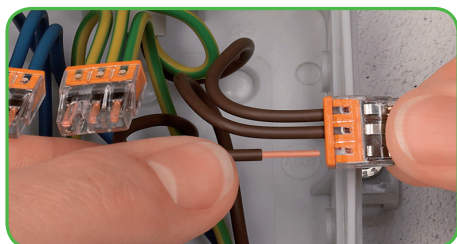

## La WAGO 2273

Toutes les informations nécessaires se trouvent sur la borne.

Une révolution technologique !  
A peine plus épaisse que l'isolant du fil.

Le système de raccordement par insertion directe PUSH WIRE® permet de connecter le fil, une fois dénudé, par simple poussée dans la borne.

La déconnexion est toujours possible : tenir le fil à déconnecter, puis tourner la borne à droite et à gauche tout en l'éloignant du fil.

Un point de test est disponible sur chaque borne afin de vérifier la présence de tension sans perturber le câblage.