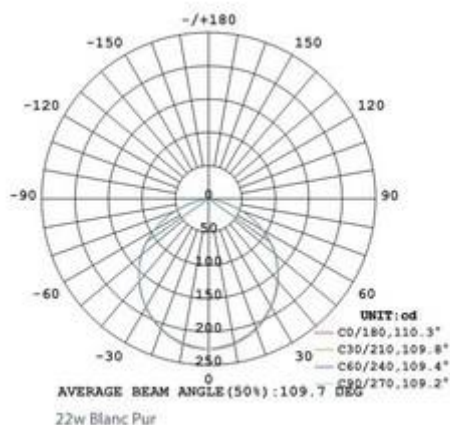

## Monaco 12w

**FICHE TECHNIQUE**  **RoHS**

IP20

12V

Puissance : 12w  
 Couleurs : Blanc chaud, blanc pur, blanc froid  
 Durée de vie > 50 000h  
 Voltage d'entrée : AC85 – 265V  
 Garantie 2 ans

### DETAILS PRODUIT

Ø Extérieur 145mm  
 Ø Découpe 130mm  
 Hauteur 65 mm  
 Température de conservation : -25° à 65°  
 Fréquence 50-60hz

Notre gamme Monaco a été conçue pour remplacer les downlights traditionnels, grâce à leur durée de vie estimée entre 30 et 50 000 heures et à leur source lumineuse LED qui fournit un rendement très lumineux associé à une faible consommation d'énergie.

Référence	Description	Code	Puissance	Ø Extérieur	Ø Découpe	Hauteur
Monaco 12 BP	Blanc pur	404011	12x1w	Ø145mm	Ø130mm	65mm
Monaco 12 BC	Blanc chaud	404012				
Monaco 12 BF	Blanc froid	404013				