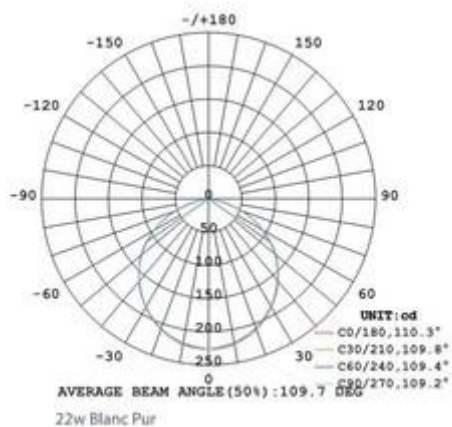

Monaco 21w

FICHE TECHNIQUE  **RoHS**

IP20

12V

Puissance : 21w
 Couleurs : Blanc chaud, blanc pur, blanc froid
 Durée de vie > 50 000h
 Voltage d'entrée : AC85 – 265V
 Garantie 2 ans

DETAILS PRODUIT

Ø Extérieur 255mm
 Ø Découpe 220mm
 Hauteur 75 mm
 Température de conservation : -25° à 65°
 Fréquence 50-60hz

Référence	Description	Code	Puissance	Ø Extérieur	Ø Découpe	Hauteur
Monaco 21 BP	Blanc pur	404020	21x1w	Ø255mm	Ø220mm	75mm
Monaco 21 BC	Blanc chaud	404021				
Monaco 21 BF	Blanc froid	404022				