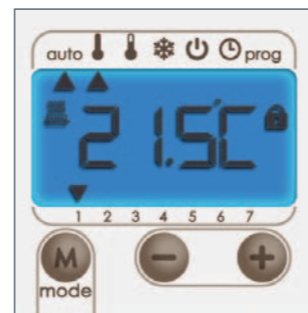

Kapri

LA SOLUTION BIEN-ÊTRE

La gamme de panneaux rayonnants KAPRI, c'est la solution technologique adaptée à votre besoin. Esthétique et performant, KAPRI s'adapte à vos exigences de confort en diffusant une chaleur rayonnée constante et uniforme dans toutes les pièces de votre habitat. Le thermostat performant intégré au panneau rayonnant vous donnera entière satisfaction. Le soin apporté à la conception de KAPRI vous garantit une fiabilité accrue et une finition de très haute qualité.

LES PLUS KAPRI

LE CONFORT

Un confort optimal sans aucun entretien. KAPRI diffuse une chaleur homogène et constante grâce à son diffuseur à grande surface d'émission. Souplesse, précision et fiabilité du système de régulation électronique.

LA FONCTIONNALITÉ

Intégré et positionné sur le côté droit du panneau rayonnant, un thermostat électronique fil pilote assure une température stable et précise. Le réglage de l'appareil est facilité grâce à l'écran placé en partie haute du panneau rayonnant et doté d'un rétro-éclairage permanent ou temporaire.

La programmation intégrée, journalière et hebdomadaire vous offre la possibilité d'affecter à votre panneau rayonnant 5 profils de programmation différents, garantissant des économies d'énergies. Les modes Auto, Confort, Éco et Hors-gel assurent votre confort au quotidien.

Pour votre tranquillité, le thermostat est équipé d'un système de verrouillage parental du clavier, d'un accès protégé au mode programmation et d'un système de sauvegarde des réglages en cas de coupure brève de courant. L'élément chauffant silencieux de KAPRI favorise l'échange thermique.

LA FIABILITÉ