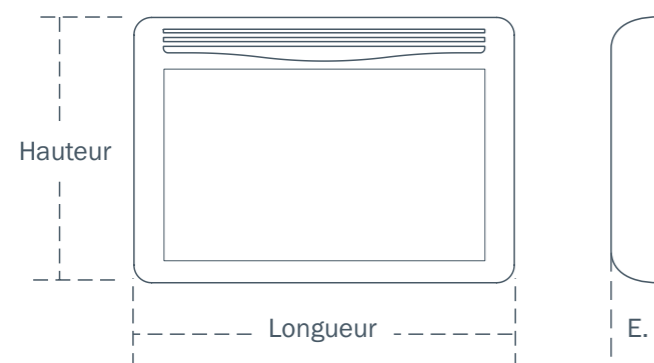

LA SÉCURITÉ KAPRI

▷ Les contours de KAPRI sont arrondis et ne possèdent aucun angle saillant. KAPRI est doté d'un système de sécurité anti-surchauffe. KAPRI est également équipé d'un système de fixation sur console murale verrouillable empêchant le basculement de l'appareil. Utilisée comme gabarit de perçage, la console mural garantit une pose simple et extrêmement rapide.

▷ KAPRI respecte les normes de construction en vigueur. Conformément aux directives européennes en matière d'environnement et de recyclage, KAPRI le panneau rayonnant écologique.