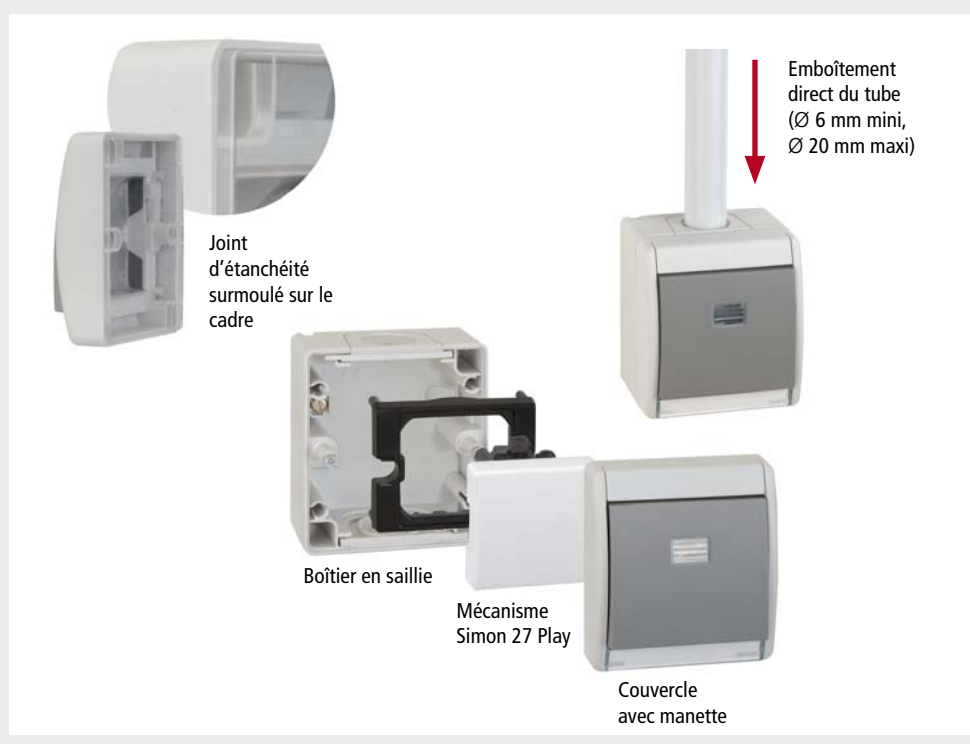

Poussoir, 10 AX 250 V~

4490160 -035

Poussoir à voyant, 10 AX 250 V~

4490397 -035

Double va-et-vient, 10 AX 250 V~

4490448 -035

Prise de courant 2P+T franco-belge connexion automatique 16 A 250 V~

4490432 -035

Prise de courant 2P+T Schuko connexion automatique 16 A 250 V~

Gris

Translucide

-035

-102

PROTECTION
IP 55

Couvercles pour Boîtiers en saillie et Cadres à encastrer IP 55

Pour mécanismes Simon 27 play