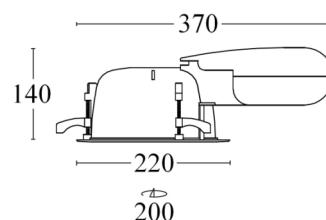

ANDROMEDA

Description:

Luminaire encastré DOWN LIGHT rond pour lampes fluocompactes. Corps et collerette blanche de diamètre 220mm en polycarbonate. Réflecteur à facettes en polycarbonate brillant. Fixation dans les plafonds suspendus à l'aide de clips ajustables. Alimentation intégrée dans le luminaire. Accessoires décoratifs et d'étanchéité en option.