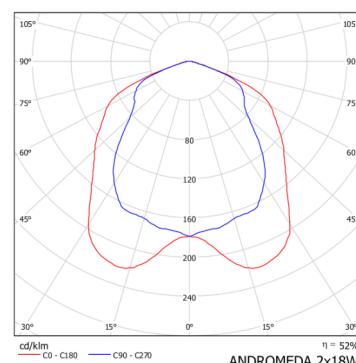

Alimentation:

- HF : Alimentation électronique à cathode chaude

XELIUM

La Belle Etoile - ZA de Réauté - 3, rue Vincent VAN GOGH - BP29
76290 MONTIVILLIERS - FRANCE

Tél: +33 (0)2 35 42 12 58 - Fax: +33 (0)2 35 26 52 94
www.xelium.fr