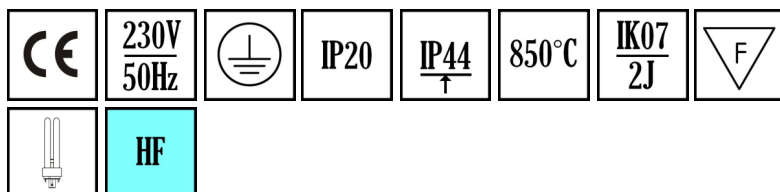

ANDROMEDA

Description:

Luminaire encastré DOWN LIGHT rond pour lampes fluocompactes. Corps et collerette blanche de diamètre 220mm en polycarbonate. Réflecteur à facettes en polycarbonate brillant. Fixation dans les plafonds suspendus à l'aide de clips ajustables. Alimentation intégrée dans le luminaire. Accessoires décoratifs et d'étanchéité en option.

Puissances	
G24	UTE
1x18W	0,55D
1x26W	0,53D
2x18W	0,52D
2x26W	0,50D

Alimentation:

- HF : Alimentation électronique à cathode chaude

XELIUM

La Belle Etoile - ZA de Réauté - 3, rue Vincent VAN GOGH - BP29
 76290 MONTIVILLIERS - FRANCE