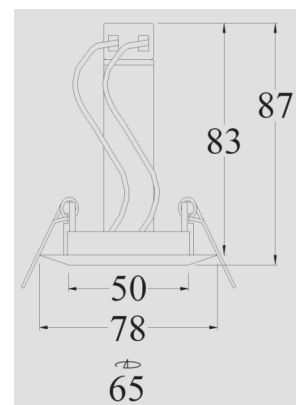

Applications:

- Intérieur
- Bureau
- Banque
- Accueil
- Commerce
- Habitation
- Circulations
- ...

Puissances:

12V - GU5,3	230V - GU10	LED - GU10	FLUO - GU10
20W	35W	4W	7W
35W	50W	5W	9W
50W			11W
			13W

Alimentations:

- 12V GU5.3 : Transformateur électronique, pré câblé
- 230V GU10 : Alimentation directe 230V
- LED GU10 : Alimentation directe 230V
- FLUO GU10 : Alimentation directe 230V

XELIUM

La Belle Etoile - ZA de Réauté - 3, rue Vincent VAN GOGH - BP29
76290 MONTIVILLIERS - FRANCE

Tél: +33 (0)2 35 42 12 58 - Fax: +33 (0)2 35 26 52 94
www.xelium.fr