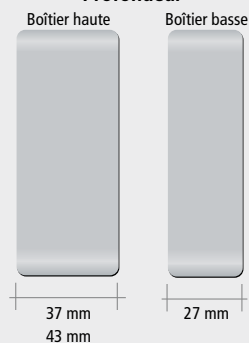

Profondeur