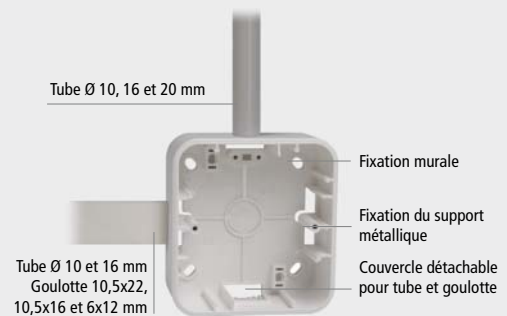

Profondeur