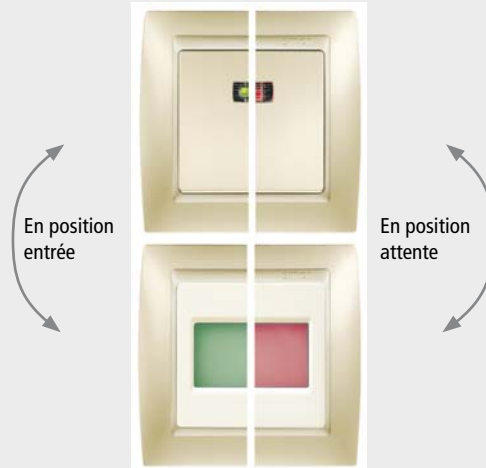

+

Touche **82013** -30 -31 -33 -34 -38

Schémas
page 165

Informations techniques
page 165

75805-39 Mécanisme lumineux individuel

Adapté lorsqu'on a besoin d'un plus grand nombre d'indicateurs lumineux pour un même mécanisme de commande.

Schémas
page 165

Informations techniques
page 165

82013 -30 -31 -33 -34 -38

Mécanisme de contrôle

Indicateur «Entrez-patientez»

Compléments électroniques (suite)

Enjoliveurs

75815 -39 Réveil digital avec afficheur