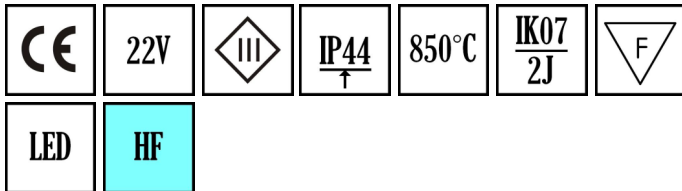

DELIA 15W

Description:

Luminaire encastré DOWN LIGHT rond, fixe. Equipé de diode LED. Réflecteur en aluminium à haute réflectance. Diffuseur en verre prismatique permet une meilleure répartition de la lumière. Corps et répartiteur de la chaleur en fonte d'aluminium. Colerette de diamètre 120mm avec finition par poudrage. Fixation dans les plafonds suspendus à l'aide de deux ressorts. Livré avec l'alimentation électronique déportée pré-câblée.

DELIA 15W
blanc

DELIA 15W
argent

Applications:

- Intérieur
- Bureau
- Banque
- Accueil
- Commerce
- Habitation
- Circulations
- ...

Puissance 15W

Temp. de couleur	Faisceau	Flux lumineux	Photométrie	Rendu de couleurs	Durée de vie
Blanc chaud 3000K	Extensif : 50°	830lm	Courbe C	IRC 80	40.000h
Blanc de luxe 4000K	Extensif : 50°	1000lm	Courbe C	IRC 80	40.000h