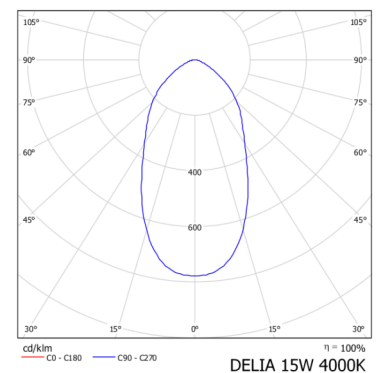

Applications:

- Intérieur
- Bureau
- Banque
- Accueil
- Commerce
- Habitation
- Circulations
- ...

Puissance 15W

Temp. de couleur	Faisceau	Flux lumineux	Photométrie	Rendu de couleurs	Durée de vie
Blanc chaud 3000K	Extensif : 50°	830lm	Courbe C	IRC 80	40.000h
Blanc de luxe 4000K	Extensif : 50°	1000lm	Courbe C	IRC 80	40.000h

Alimentation:

- 22V 750mA : Transformateur électronique pré-câblé

XELIUM

La Belle Etoile - ZA de Réauté - 3, rue Vincent VAN GOGH - BP29
76290 MONTIVILLIERS - FRANCE

Tél: +33 (0)2 35 42 12 58 - Fax: +33 (0)2 35 26 52 94
www.xelium.fr