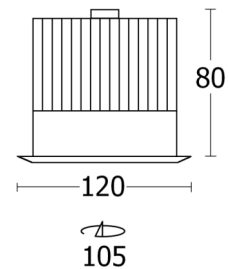

DELIA 15W

Description:

Luminaire encastré DOWN LIGHT rond, fixe. Equipé de diode LED. Réflecteur en aluminium à haute réflectance. Diffuseur en verre prismatique permet une meilleure répartition de la lumière. Corps et répartiteur de la chaleur en fonte d'aluminium. Colerette de diamètre 120mm avec finition par poudrage. Fixation dans les plafonds suspendus à l'aide de deux ressorts. Livré avec l'alimentation électronique déportée pré-câblée.

DELIA 15W
blanc

DELIA 15W
argent

Applications:

- Intérieur
- Bureau
- Banque
- Accueil
- Commerce
- Habitation
- Circulations
- ...

Puissance 15W

Temp. de couleur	Faisceau	Flux lumineux	Photométrie	Rendu de couleurs	Durée de vie
Blanc chaud 3000K	Extensif : 50°	830lm	Courbe C	IRC 80	40.000h
Blanc de luxe 4000K	Extensif : 50°	1000lm	Courbe C	IRC 80	40.000h