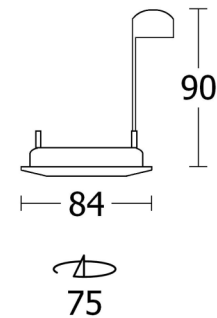

DIOMEDE

Description:

Spot décoratif encastré, rond, bidirectionnel-orientable à 30° verticalement. Reçoit des lampes dichroïques halogènes. Corps en fonte d'aluminium de diamètre 84mm. Fixation dans les plafonds suspendus à l'aide de deux ressorts. En version 12V : la connexion secondaire se réalise par le biais de connecteur rapide PLUG.