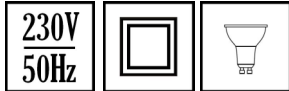

DIOMEDE

Description:

Spot décoratif encastré, rond, bidirectionnel-orientable à 30° verticalement. Reçoit des lampes dichroïques halogènes. Corps en fonte d'aluminium de diamètre 84mm. Fixation dans les plafonds suspendus à l'aide de deux ressorts. En version 12V : la connexion secondaire se réalise par le biais de connecteur rapide PLUG.