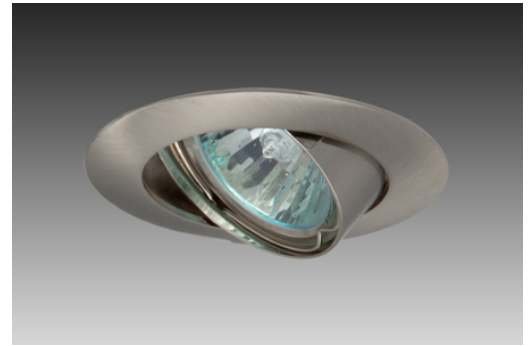

DIOMEDE

Description:

Spot décoratif encastré, rond, bidirectionnel-orientable à 30° verticalement. Reçoit des lampes dichroïques halogènes. Corps en fonte d'aluminium de diamètre 84mm. Fixation dans les plafonds suspendus à l'aide de deux ressorts. En version 12V : la connexion secondaire se réalise par le biais de connecteur rapide PLUG.

Applications:

- Intérieur
- Bureau
- Banque
- Accueil
- Commerce
- Habitation
- Circulations
- ...

DIOMEDE
blanc

DIOMEDE
alu brossé

DIOMEDE
chromé

Puissances:	
12V GU5,3	230V GU10
20W	35W
35W	50W
50W	

Alimentations:

- 12V GU5,3 : Transformateur électronique, pré câblé avec PLUG
- 230V GU10 : Alimentation directe 230V

XELIUM

La Belle Etoile - ZA de Réauté - 3, rue Vincent VAN GOGH - BP29
76290 MONTIVILLIERS - FRANCE