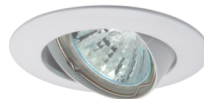

DIOMEDE

Description:

Spot décoratif encastré, rond, bidirectionnel-orientable à 30° verticalement. Reçoit des lampes dichroïques halogènes. Corps en fonte d'aluminium de diamètre 84mm. Fixation dans les plafonds suspendus à l'aide de deux ressorts. En version 12V : la connexion secondaire se réalise par le biais de connecteur rapide PLUG.

Applications:

- Intérieur
- Bureau
- Banque
- Accueil
- Commerce
- Habitation
- Circulations
- ...

DIOMEDE
blanc

DIOMEDE
alu brossé

DIOMEDE
chromé

Puissances:	
12V GU5,3	230V GU10
20W	35W
35W	50W
50W	

Alimentations:

- 12V GU5,3 : Transformateur électronique, pré câblé avec PLUG
- 230V GU10 : Alimentation directe 230V

XELIUM

La Belle Etoile - ZA de Réauté - 3, rue Vincent VAN GOGH - BP29
76290 MONTIVILLIERS - FRANCE