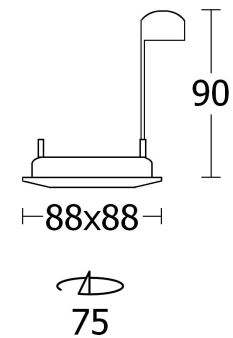

FOSIO

Description:

Spot décoratif encastré, carré, bidirectionnel-orientable à 30° verticalement. Reçoit des lampes dichroïques halogènes. Corps en fonte d'aluminium. Dimensions 88x88mm. Fixation dans les plafonds suspendus à l'aide de deux ressorts. En version 12V : la connexion secondaire se réalise par le biais de connecteur rapide PLUG.