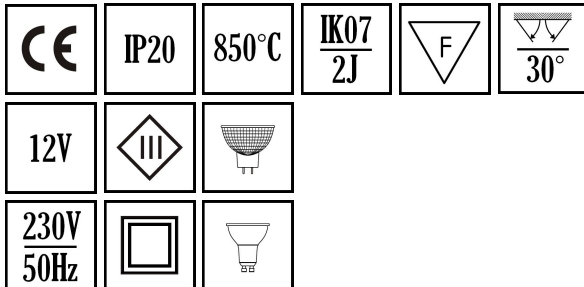

FOSIO

Description:

Spot décoratif encastré, carré, bidirectionnel-orientable à 30° verticalement. Reçoit des lampes dichroïques halogènes. Corps en fonte d'aluminium. Dimensions 88x88mm. Fixation dans les plafonds suspendus à l'aide de deux ressorts. En version 12V : la connexion secondaire se réalise par le biais de connecteur rapide PLUG.

Applications:

- Intérieur
- Bureau
- Banque
- Accueil
- Commerce
- Habitation
- Circulations
- ...

FOSIO
blanc

FOSIO
alu brossé

FOSIO
chromé

Puissances:	
12V GU5,3	230V GU10
20W	35W
35W	50W
50W	

Alimentations: