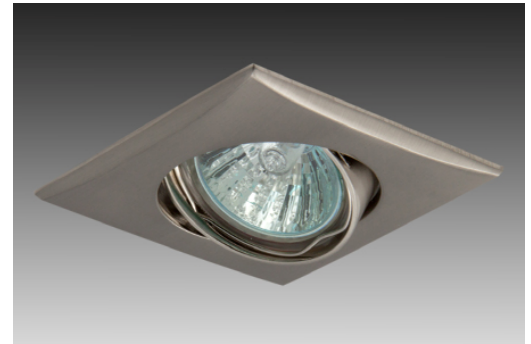

FOSIO

Description:

Spot décoratif encastré, carré, bidirectionnel-orientable à 30° verticalement. Reçoit des lampes dichroïques halogènes. Corps en fonte d'aluminium. Dimensions 88x88mm. Fixation dans les plafonds suspendus à l'aide de deux ressorts. En version 12V : la connexion secondaire se réalise par le biais de connecteur rapide PLUG.

Applications:

- Intérieur
- Bureau
- Banque
- Accueil
- Commerce
- Habitation
- Circulations
- ...

FOSIO
blanc

FOSIO
alu brossé

FOSIO
chromé

Puissances:	
12V GU5,3	230V GU10
20W	35W
35W	50W
50W	

Alimentations:

- 12V GU5.3 : Transformateur électronique, pré câblé avec PLUG
- 230V GU10 : Alimentation directe 230V

XELIUM

La Belle Etoile - ZA de Réauté - 3, rue Vincent VAN GOGH - BP29
76290 MONTIVILLIERS - FRANCE