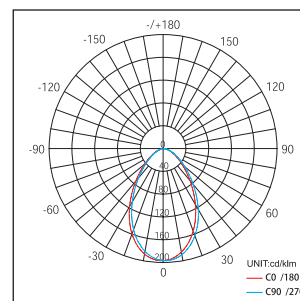

Kit Spot e.Led 7.6 W

Mini Downlight, avec son châssis en aluminium. Sa conception et son design taille basse ont été conçus pour être pratique à installer dans les espaces restreints. Equipé d'un diffuseur acrylique à fort rendu lumineux. Son dissipateur thermique, haute qualité préservera la durée de vie de votre éclairage.

Réf.	Couleur	Source	Puiss.	Angle	Kelvins	lumens	IRC	Temp	Durée	Driver	Entrée	Led stroom	Coupe	dim.	Prix	Stocké
EVA392007BL	Blanc	Led Epistar	7.6 W	80°	4000 k	430lm	75	-35° a +45°	40000hrs	oui	100-240V AC	560ma	65mm	78x36mm	50.28 €	oui
EVA392007NO	Noir	Led Epistar	7.6 W	80°	4000 k	430lm	75	-35° a +45°	40000hrs	oui	100-240V AC	560ma	65mm	78x36mm	53.11 €	oui
EVA392007CH	Chrome	Led Epistar	7.6 W	80°	4000 k	430lm	75	-35° a +45°	40000hrs	oui	100-240V AC	560ma	65mm	78x36mm	53.11 €	oui
EVA392007AL	Gris Alu	Led Epistar	7.6 W	80°	4000 k	430lm	75	-35° a +45°	40000hrs	oui	100-240V AC	560ma	65mm	78x36mm	53.11 €	oui
EVA392037BL	Blanc	Led Epistar	7.6 W	80°	3000 k	430lm	75	-35° a +45°	40000hrs	oui	100-240V AC	560ma	65mm	78x36mm	50.28 €	oui
EVA392007oBL	Blanc	Orientable	7.6 W	80°	3000 k	430lm	75	-35° a +45°	40000hrs	oui	100-240V AC	560ma	65mm	78x36mm	51.95 €	oui

7,6 W

IP 20

430 lm

35000
hrs.

IRC
75

LED
EPISTAR

Color temp.
3000K
4000 k

III