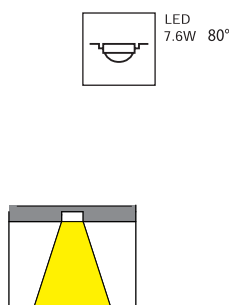

7,6 W

IP 20

430 lm

35000
hrs.

IRC
75

LED
EPISTAR

Color temp.
3000K
4000 k

III

CE
by Dekra

Driver
incl.