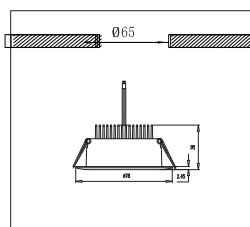

7,6 W

IP 20

430 lm

35000
hrs.

IRC
75

LED
EPISTAR

Color temp.
3000K
4000 k

III

CE
by Dekra

Driver
incl.