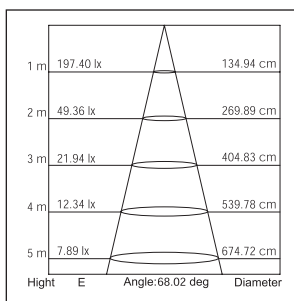

Kit Spot e.Led 7.6 W

Mini Downlight, avec son châssis en aluminium. Sa conception et son design taille basse ont été conçus pour être pratique à installer dans les espaces restreints. Equipé d'un diffuseur acrylique à fort rendu lumineux. Son dissipateur thermique, haute qualité préservera la durée de vie de votre éclairage.

Réf.	Couleur	Source	Puiss.	Angle	Kelvins	lumens	IRC	Temp	Durée	Driver	Entrée	Led stroom	Coupe	dim.	Prix	Stocké
EVA392007BL	Blanc	Led Epistar	7.6 W	80°	4000 k	430lm	75	-35° a +45°	40000hrs	oui	100-240V AC	560ma	65mm	78x36mm	50.28 €	oui
EVA392007NO	Noir	Led Epistar	7.6 W	80°	4000 k	430lm	75	-35° a +45°	40000hrs	oui	100-240V AC	560ma	65mm	78x36mm	53.11 €	oui
EVA392007CH	Chrome	Led Epistar	7.6 W	80°	4000 k	430lm	75	-35° a +45°	40000hrs	oui	100-240V AC	560ma	65mm	78x36mm	53.11 €	oui
EVA392007AL	Gris Alu	Led Epistar	7.6 W	80°	4000 k	430lm	75	-35° a +45°	40000hrs	oui	100-240V AC	560ma	65mm	78x36mm	53.11 €	oui
EVA392037BL	Blanc	Led Epistar	7.6 W	80°	3000 k	430lm	75	-35° a +45°	40000hrs	oui	100-240V AC	560ma	65mm	78x36mm	50.28 €	oui
EVA392007oBL	Blanc	Orientable	7.6 W	80°	3000 k	430lm	75	-35° a +45°	40000hrs	oui	100-240V AC	560ma	65mm	78x36mm	51.95 €	oui

7,6 W

IP 20

430 lm

35000
hrs.

IRC
75

LED
EPISTAR

Color temp.
3000K
4000 k

III