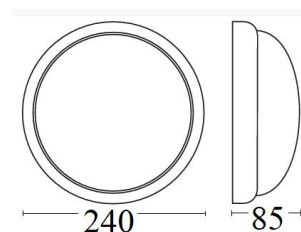

LUNA

Description:

Hublot fonctionnel. Diffuseur en verre sablé à rayures internes. Corps en polypropylène. Coloris: blanc. Diamètre 240mm. Douille E27 en porcelaine. Fermeture 1/4 de tour.

Applications:

- Intérieur
- Extérieur
- Salle de bain
- Habitation
- Circulations
- Cave
- etc...