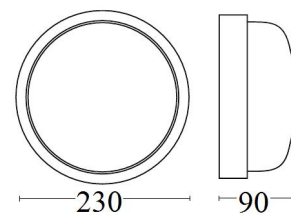

MALI

Description:

Hublot fonctionnel. Diffuseur en verre transparent à rayures internes. Corps en polypropylène. Coloris: blanc. Diamètre 230mm. Douille E27 en porcelaine. Fermeture 1/4 de tour. Entrée tube IRL. La base permet le câblage traversant.