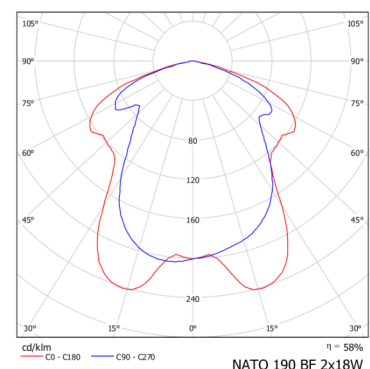

Alimentation:

- HF : Alimentation électronique à cathode chaude

XELIUM

La Belle Etoile - ZA de Réauté - 3, rue Vincent VAN GOGH - BP29
76290 MONTVILLIERS - FRANCE

Tél: +33 (0)2 35 42 12 58 - Fax: +33 (0)2 35 26 52 94
www.xelium.fr