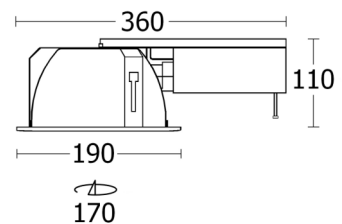

NATO 190 BF

Description:

Luminaire encastré DOWN LIGHT rond pour lampes fluocompactes. Corps en acier electrozingué. Colerette de diamètre 190mm en aluminium avec finition par poudrage blanc. Réflecteur en aluminium brillant à facettes. Fixation dans les plafonds suspendus à l'aide de clips ajustables. Alimentation intégrée dans le luminaire. Verres d'étanchéité en option.