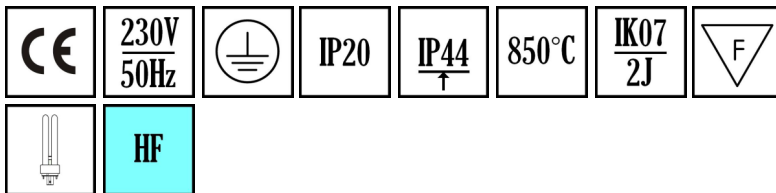

NATO 190 BF

Description:

Luminaire encastré DOWN LIGHT rond pour lampes fluocompactes. Corps en acier electrozingué. Colerette de diamètre 190mm en aluminium avec finition par poudrage blanc. Réflecteur en aluminium brillant à facettes. Fixation dans les plafonds suspendus à l'aide de clips ajustables. Alimentation intégrée dans le luminaire. Verres d'étanchéité en option.