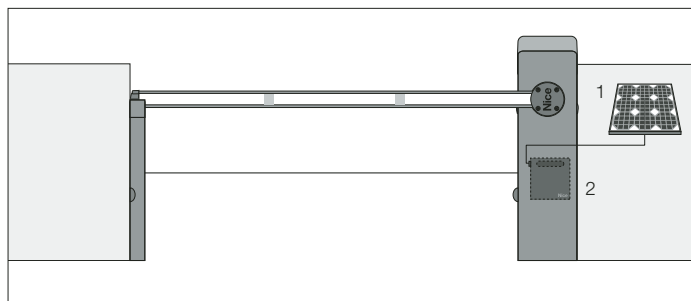

1. Panneau solaire SYP
2. Logement batterie PSY24