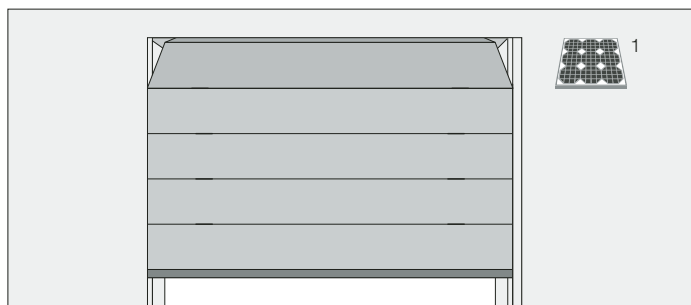

1. Panneau solaire SYP
2. Logement batterie PSY24