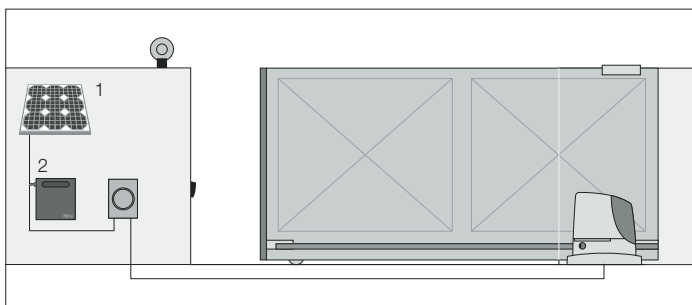

1. Panneau solaire SYP
2. Logement batterie PSY24