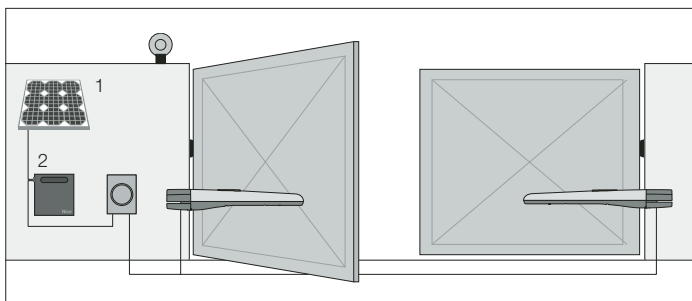

1. Panneau solaire SYP
2. Logement batterie PSY24