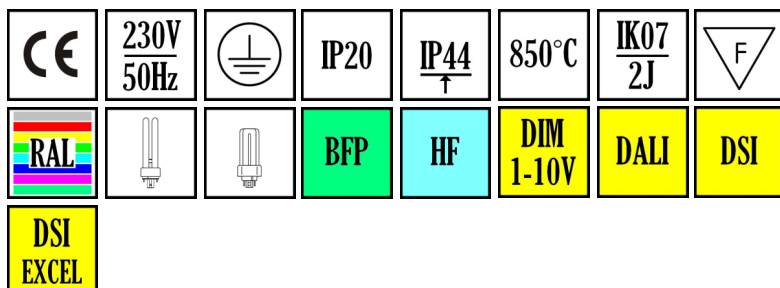

ORION

Description:

Luminaire encastré DOWN LIGHT rond pour lampes fluocompactes. Corps en acier electrozingué laqué. Colerette de diamètre 220mm en acier avec finition par poudrage blanc (RAL sur demande). Réflecteur en aluminium. Fixation dans les plafonds suspendus à l'aide de clips ajustables. Alimentation intégrée dans un boîtier déporté (boîtier fixé au dessus de l'appareil sur demande). Accessoires décoratifs et d'étanchéité en option.

Applications:

- Intérieur
- Bureau
- Banque
- Accueil
- Commerce
- Circulations
- ...

GBF

GBF: Grand Brillant à Facettes,
brillanté électro-chimiquement
à 99,98%

GBL

GBL: Grand Brillant Lisse,
brillanté électro-chimiquement
à 99,98%