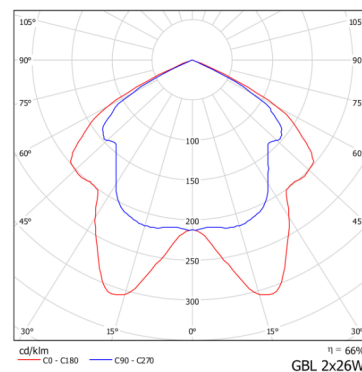

GML

GML: Grand Mat Lisse

Puissances

G24	GBF: UTE	GBL: UTE	G24	GBF: UTE	GBL: UTE	GR14q1	GBF: UTE	GBL: UTE
1x13W	0,77D	0,82D	2x13W	0,65C	0,70D	1x14W	0,85D	0,87D
1x18W	0,69D	0,76D	2x18W	0,65C	0,64D	1x17W	0,83D	0,85D
1x26W	0,71D	0,77D	2x26W	0,61C	0,66D	2x14W	0,63C	0,68D
1x32W	0,66D	0,64D				2x17W	0,63C	0,64D
1x42W	0,57D	0,55D						