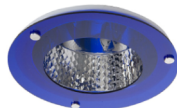

ORION

Description:

Luminaire encastré DOWN LIGHT rond pour lampes fluocompactes. Corps en acier electrozingué laqué. Colerette de diamètre 220mm en acier avec finition par poudrage blanc (RAL sur demande). Réflecteur en aluminium. Fixation dans les plafonds suspendus à l'aide de clips ajustables. Alimentation intégrée dans un boîtier déporté (boîtier fixé au dessus de l'appareil sur demande). Accessoires décoratifs et d'étanchéité en option.

**verre déporté
sablé au milieu**

**verre déporté
sablé à l'extérieur**

verre déporté sablé entièrement

RINGO SABLE
anneau déporté en verre sablé

RINGO BLEU
anneau déporté acrylique bleu

RINGO ROUGE
anneau déporté acrylique rouge

RINGO VERT
anneau déporté acrylique vert

SILVAR
double verre déporté sablé au milieu
fixé sur une colerette en INOX

CROIX BASSE LUMINANCE

TURBO

LOUVER

VERRE IP44
transparent, sablé au milieu ou sablé
entièrement : fixé sur une tige chromée
(uniquement pour les versions bi-tubes)