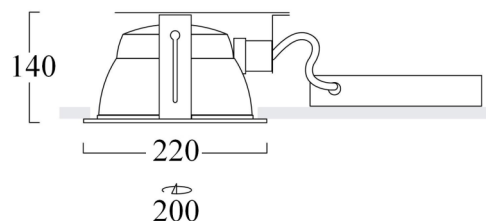

ORION

Description:

Luminaire encastré DOWN LIGHT rond pour lampes fluocompactes. Corps en acier electrozingué laqué. Colerette de diamètre 220mm en acier avec finition par poudrage blanc (RAL sur demande). Réflecteur en aluminium. Fixation dans les plafonds suspendus à l'aide de clips ajustables. Alimentation intégrée dans un boîtier déporté (boîtier fixé au dessus de l'appareil sur demande). Accessoires décoratifs et d'étanchéité en option.