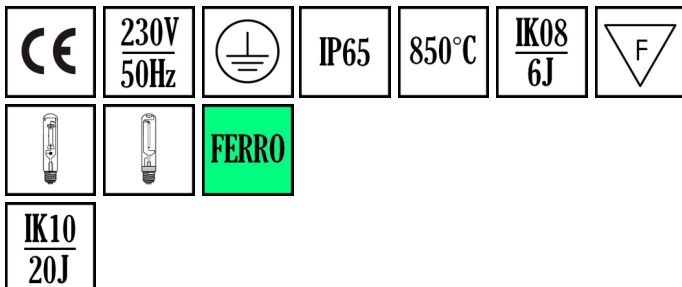

PROTEO

Description:

PROJECTEUR extérieur. Utilisation alternée de la lampe à Iodures Métalliques ou Sodium Haute Pression sans remplacement de l'appareillage. Corps en fonte d'aluminium. Réflecteur en aluminium martelé. Clips de fermeture en INOX. Alimentation intégrée dans le luminaire. Grille de protection en option.