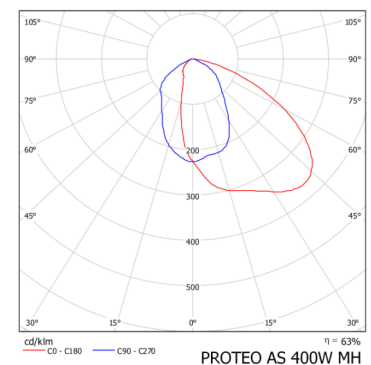

Alimentation:

- FERRO Rx7s : Ferromagnétique