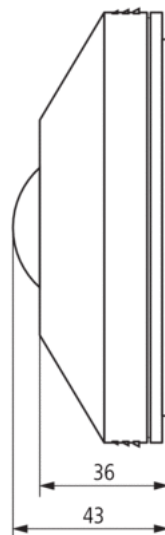

LUXA 103-360 AP

Réf.: 1030020

Description des fonctions

- Détecteur de mouvement (PIR)
- Commande automatique de l'éclairage en fonction de la présence et de la luminosité
- 1 canal
- Montage au plafond
- Mesure de lumière mixte idéale pour commander des lampes fluorescentes, à incandescence et à halogène
- Commutation au passage par zéro pour charges élevées et protection des contacts
- Montage d'une seule main du socle avec vis imperdables
- Mise en service immédiate possible grâce aux pré-réglages en usine
- Modification involontaire des réglages impossible grâce à la protection des éléments de réglage par le cache
- Seuil de luminosité et temporisation à l'extinction réglables
- Réduction possible de la sensibilité en limitant la zone de détection
- Fonction impulsions
 - Fonction de test pour contrôler la zone de détection

Caractéristiques techniques

Tension d'alimentation	230 V AC
Fréquence	50 – 60 Hz
Consommation stand-by	1 W
Mesure de lumière	Mesure de lumière mixte
Nombre de canaux	1
Type de contact	Contact à fermeture
Type de montage	Montage au plafond, En saillie
Plage de réglage	10 – 2000 lx Réglable en continu
Puissance de commutation de la lumière	10 A (pour 230 V CA, cos φ = 1), 3 AX (pour 230 V CA, cos φ = 0,3)
Couverture angulaire	360°
Hauteur de montage recommandée	2 – 3 m
Temporisation au déclenchement de la lumière	5 s–20 min
Charge de lampe à incandescence	1000 W
Charge de lampe halogène	1000 W
Charge de tubes fluorescents (compensés en série), à compensation parallèle	400 VA
Éclairage	Lampes à incandescence/lampes à halogène, Lampes à fluorescence, Lampes fluocompactes, LEDs
Température ambiante	+0 °C ... +45 °C
Classe de protection	II
Indice de protection	IP 40

Zone de détection

Hauteur de montage (A)	Zone transversale (t)	Zone frontale (r)
2,5 m	7 m	4 m

Plans d'encombrement

Schémas de raccordement

Accessoires

Condensateur deparasitage

- Réf.: 9070523
[Détails ▶ www.theben.de](http://www.theben.de)