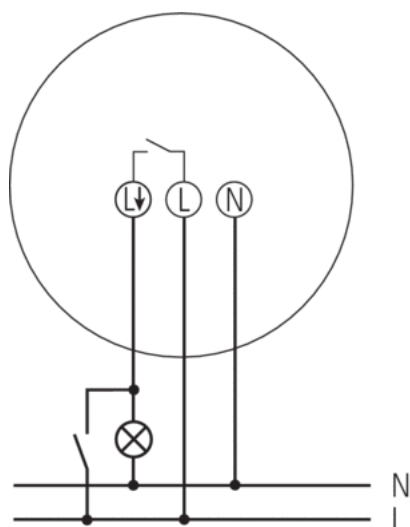

LUXA 103-360 AP

Réf.: 1030020

Description des fonctions

- Détecteur de mouvement (PIR)
- Commande automatique de l'éclairage en fonction de la présence et de la luminosité
- 1 canal
- Montage au plafond
- Mesure de lumière mixte idéale pour commander des lampes fluorescentes, à incandescence et à halogène
- Commutation au passage par zéro pour charges élevées et protection des contacts
- Montage d'une seule main du socle avec vis imperdables
- Mise en service immédiate possible grâce aux pré-réglages en usine
- Modification involontaire des réglages impossible grâce à la protection des éléments de réglage par le cache
- Seuil de luminosité et temporisation à l'extinction réglables
- Réduction possible de la sensibilité en limitant la zone de détection
- Fonction impulsions
 - Fonction de test pour contrôler la zone de détection

Caractéristiques techniques

Tension d'alimentation	230 V AC
Fréquence	50 – 60 Hz
Consommation stand-by	1 W
Mesure de lumière	Mesure de lumière mixte
Nombre de canaux	1
Type de contact	Contact à fermeture
Type de montage	Montage au plafond, En saillie
Plage de réglage	10 – 2000 lx Réglable en continu
Puissance de commutation de la lumière	10 A (pour 230 V CA, cos φ = 1), 3 AX (pour 230 V CA, cos φ = 0,3)
Couverture angulaire	360°
Hauteur de montage recommandée	2 – 3 m
Temporisation au déclenchement de la lumière	5 s–20 min
Charge de lampe à incandescence	1000 W
Charge de lampe halogène	1000 W
Charge de tubes fluorescents (compensés en série), à compensation parallèle	400 VA
Éclairage	Lampes à incandescence/lampes à halogène, Lampes à fluorescence, Lampes fluocompactes, LEDs
Température ambiante	+0 °C ... +45 °C
Classe de protection	II
Indice de protection	IP 40

Zone de détection

Hauteur de montage (A)	Zone transversale (t)	Zone frontale (r)
2,5 m	7 m	4 m

Plans d'encombrement

Schémas de raccordement

Accessoires

Condensateur deparasitage

- Réf.: 9070523
[Détails ▶ www.theben.de](http://www.theben.de)