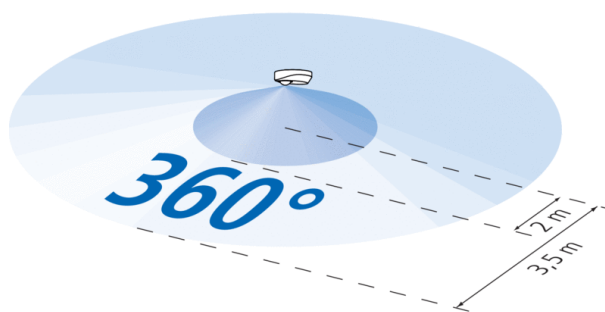

LUXA 103-360 AP

Réf.: 1030020

Description des fonctions

- Détecteur de mouvement (PIR)
- Commande automatique de l'éclairage en fonction de la présence et de la luminosité
- 1 canal
- Montage au plafond
- Mesure de lumière mixte idéale pour commander des lampes fluorescentes, à incandescence et à halogène
- Commutation au passage par zéro pour charges élevées et protection des contacts
- Montage d'une seule main du socle avec vis imperdables
- Mise en service immédiate possible grâce aux pré-réglages en usine
- Modification involontaire des réglages impossible grâce à la protection des éléments de réglage par le cache
- Seuil de luminosité et temporisation à l'extinction réglables
- Réduction possible de la sensibilité en limitant la zone de détection
- Fonction impulsions
 - Fonction de test pour contrôler la zone de détection

Caractéristiques techniques

Tension d'alimentation	230 V AC
Fréquence	50 – 60 Hz
Consommation stand-by	1 W
Mesure de lumière	Mesure de lumière mixte
Nombre de canaux	1
Type de contact	Contact à fermeture
Type de montage	Montage au plafond, En saillie
Plage de réglage	10 – 2000 lx Réglable en continu
Puissance de commutation de la lumière	10 A (pour 230 V CA, cos φ = 1), 3 AX (pour 230 V CA, cos φ = 0,3)
Couverture angulaire	360°
Hauteur de montage recommandée	2 – 3 m
Temporisation au déclenchement de la lumière	5 s–20 min
Charge de lampe à incandescence	1000 W
Charge de lampe halogène	1000 W
Charge de tubes fluorescents (compensés en série), à compensation parallèle	400 VA
Éclairage	Lampes à incandescence/lampes à halogène, Lampes à fluorescence, Lampes fluocompactes, LEDs
Température ambiante	+0 °C ... +45 °C
Classe de protection	II
Indice de protection	IP 40

Zone de détection

Hauteur de montage (A)	Zone transversale (t)	Zone frontale (r)
2,5 m	7 m	4 m

Plans d'encombrement

Schémas de raccordement

Accessoires

Condensateur deparasitage

- Réf.: 9070523
[Détails ▶ www.theben.de](http://www.theben.de)