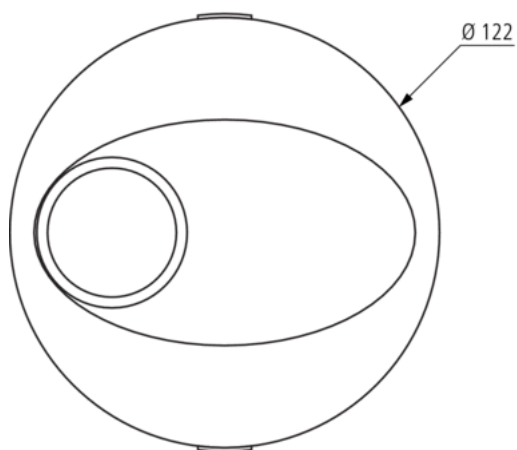

LUXA 103-360 AP

Réf.: 1030020

Description des fonctions

- Détecteur de mouvement (PIR)
- Commande automatique de l'éclairage en fonction de la présence et de la luminosité
- 1 canal
- Montage au plafond
- Mesure de lumière mixte idéale pour commander des lampes fluorescentes, à incandescence et à halogène
- Commutation au passage par zéro pour charges élevées et protection des contacts
- Montage d'une seule main du socle avec vis imperdables
- Mise en service immédiate possible grâce aux pré-réglages en usine
- Modification involontaire des réglages impossible grâce à la protection des éléments de réglage par le cache
- Seuil de luminosité et temporisation à l'extinction réglables
- Réduction possible de la sensibilité en limitant la zone de détection
- Fonction impulsions
 - Fonction de test pour contrôler la zone de détection

Caractéristiques techniques

Tension d'alimentation	230 V AC
Fréquence	50 – 60 Hz
Consommation stand-by	1 W
Mesure de lumière	Mesure de lumière mixte
Nombre de canaux	1
Type de contact	Contact à fermeture
Type de montage	Montage au plafond, En saillie
Plage de réglage	10 – 2000 lx Réglable en continu
Puissance de commutation de la lumière	10 A (pour 230 V CA, cos φ = 1), 3 AX (pour 230 V CA, cos φ = 0,3)
Couverture angulaire	360°
Hauteur de montage recommandée	2 – 3 m
Temporisation au déclenchement de la lumière	5 s–20 min
Charge de lampe à incandescence	1000 W
Charge de lampe halogène	1000 W
Charge de tubes fluorescents (compensés en série), à compensation parallèle	400 VA
Éclairage	Lampes à incandescence/lampes à halogène, Lampes à fluorescence, Lampes fluocompactes, LEDs
Température ambiante	+0 °C ... +45 °C
Classe de protection	II
Indice de protection	IP 40

Zone de détection

Hauteur de montage (A)	Zone transversale (t)	Zone frontale (r)
2,5 m	7 m	4 m

Plans d'encombrement

Schémas de raccordement

Accessoires

Condensateur deparasitage

- Réf.: 9070523
[Détails ▶ www.theben.de](http://www.theben.de)