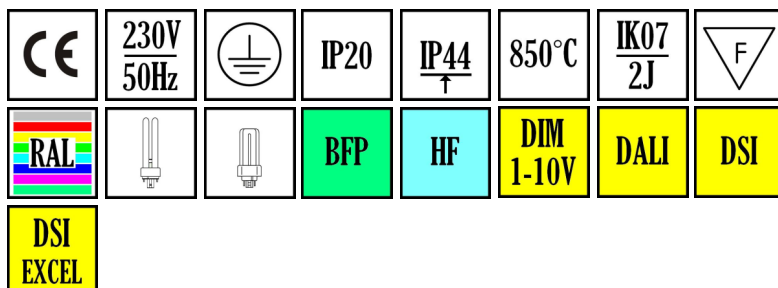

## Description:

Luminaire encastré DOWN LIGHT rond pour lampes fluocompactes. Corps en acier electrozingué. Colerette de diamètre 255mm en acier avec finition par poudrage blanc (RAL sur demande). Réflecteur en aluminium. Fixation dans les plafonds suspendus à l'aide de clips ajustables. Alimentation intégrée dans un boîtier déporté (boîtier fixé au dessus de l'appareil sur demande). Accessoires décoratifs et d'étanchéité en option.