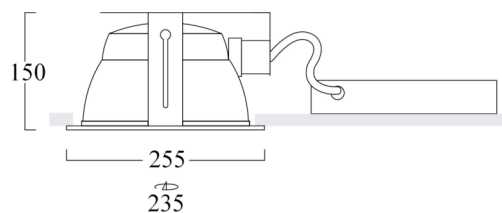

## Description:

Luminaire encastré DOWN LIGHT rond pour lampes fluocompactes. Corps en acier electrozingué. Colerette de diamètre 255mm en acier avec finition par poudrage blanc (RAL sur demande). Réflecteur en aluminium. Fixation dans les plafonds suspendus à l'aide de clips ajustables. Alimentation intégrée dans un boîtier déporté (boîtier fixé au dessus de l'appareil sur demande). Accessoires décoratifs et d'étanchéité en option.