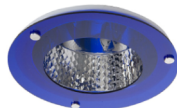

## Description:

Luminaire encastré DOWN LIGHT rond pour lampes fluocompactes. Corps en acier electrozingué. Colerette de diamètre 255mm en acier avec finition par poudrage blanc (RAL sur demande). Réflecteur en aluminium. Fixation dans les plafonds suspendus à l'aide de clips ajustables. Alimentation intégrée dans un boîtier déporté (boîtier fixé au dessus de l'appareil sur demande). Accessoires décoratifs et d'étanchéité en option.

## ACCESSOIRES DECORATIFS

**verre déporté transparent**

**verre déporté  
sablé au milieu**

**verre déporté  
sablé à l'extérieur**

**verre déporté sablé entièrement**

**RINGO SABLE**  
anneau déporté en verre sablé

**RINGO BLEU**  
anneau déporté acrylique bleu

**RINGO ROUGE**  
anneau déporté acrylique rouge

**RINGO VERT**  
anneau déporté acrylique vert

**VERRE IP44**  
transparent, sablé au milieu ou sablé  
entièrement : fixé sur une tige chromée  
(uniquement pour les versions bi-tubes)