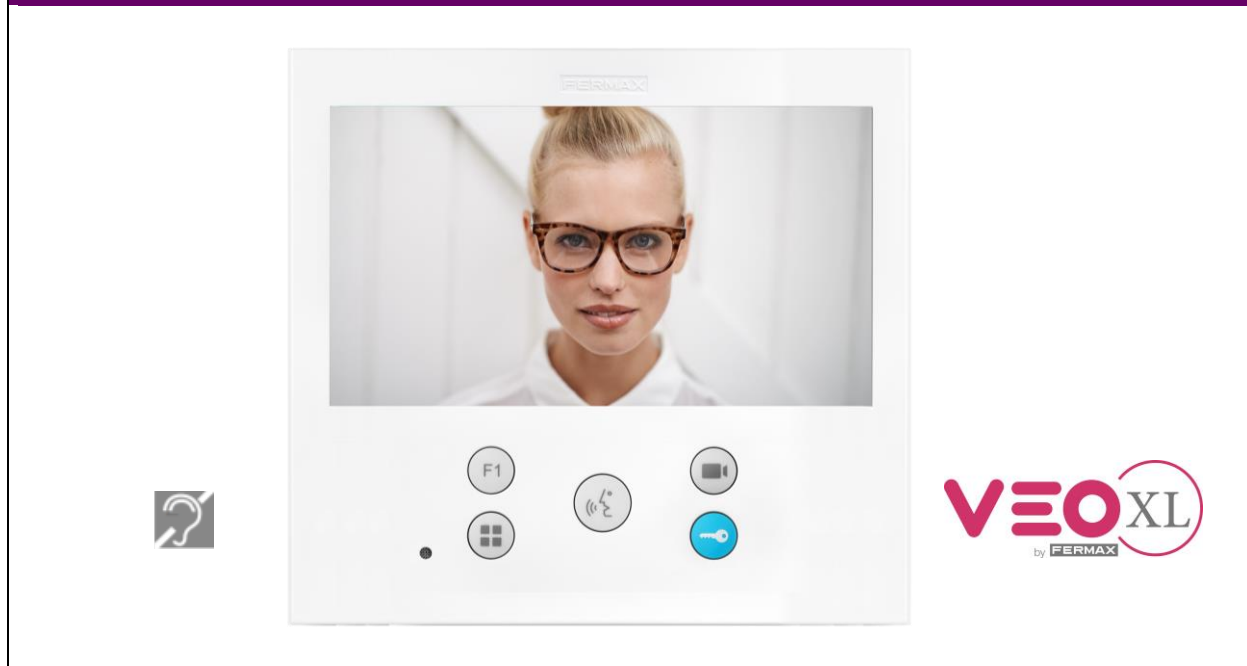

REF. 9478 MONITEUR VEO-XL BM 7" DUOX PLUS

Le moniteur mains-libres VEO-XL DUOX PLUS de format extra-plat se caractérise par sa taille et son épaisseur réduites. Grâce à son menu OSD et à la disposition des boutons poussoirs, l'utilisation est simple et intuitive. Fabriqué en plastique ABS résistant aux chocs. Finition texturée pour un nettoyage facile et une protection contre les ultraviolets. Comprend un écran couleur panoramique 7" (16:9). Son design équilibré aux lignes pures est distinctif, moderne et minimaliste. Installation en saillie. **Boucle auditive incluse.**

Lorsqu'un appel est reçu, l'image apparaît automatiquement. Lorsqu'on appuie sur le bouton , la conversation avec le visiteur commence. L'image disparaît automatiquement au bout de 90 secondes ou en appuyant de nouveau sur . Appuyez sur le bouton  pour ouvrir la porte.

ACCESSOIRES

Ref. 9447

CONNECTEUR

9447 CONNECTEUR DUOX PLUS
Pour le montage du moniteur en saillie sur le mur.
Dimensions: 147 x 100 x 13,5 mm.

Ref. 9420

SUPPORT BUREAU

9420 SUPPORT BUREAU MONITEUR VEO-XS/VEO-XL
Les supports de bureau Fermax vous permettent de répondre à un appel de la platine de rue depuis votre bureau, sans avoir à interrompre votre travail. Fabriqués en acier inoxydable de très grande qualité (AISI 316L). Le connecteur correspondant est nécessaire (réf. 9447). Comprend 2 m de câble et bornier de raccordement..