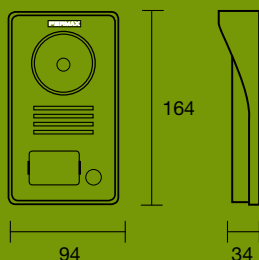

Plus besoin de prendre vos clés pour aller courir, vous pouvez ouvrir depuis votre smartphone

FERMAX
Kit Way-Fi

AVEC CONNECTIVITÉ WI-FI

LE KIT QUI
S'ADAPTE À VOUS

KIT WAY-FI 7" 1/BP réf.1431

Le kit WAY-FI inclut:

- Platine vidéo WAY-FI 1/BP avec visière (ref.1437).
- Moniteur WAY-FI 7" COULEUR avec écran TFT tactile capacitif (ref.1435).
- Alimentation (ref.1440).

**AVEC TRANSFERT D'APPEL
SUR SMARTPHONE!**

EXTENSIONS

A l'intérieur: jusqu'à 2 moniteurs supplémentaires sans alimentation extra.

ref.1435 MONITEUR WAY-FI 7"
Non compatible avec platine WAY ou moniteurs WAY.

CARACTÉRISTIQUES ET DIMENSIONS

PLATINE WAY-FI

Platine de rue vidéo WAY-FI. Montage saillie.
Fabriquée en aluminium. IP 44 IK 07.
Porte-étiquette éclairé.
Visière de protection incluse, à installer obligatoirement.
Caméra CMOS couleur grand angle (120°H 72°V)
Capteur d'éclairage.
Température de fonctionnement: -20°C à 55°C.
Dim.: 94(L) x 164(H) x 34(P)mm (avec visière).
Relais intégré pour ouverture d'une 2^{ème} porte.
Consommation max gâche: 250mA.

MONITEUR WAY-FI

Moniteur 7" COULEUR mains libres.
Écran tactile capacitif.
Module Wi-Fi intégré pour le transfert d'appel sur smartphone.
Montage en saillie.
Image de grande qualité.
Menu graphique très intuitif.
Intercommunication.
Auto-allumage de la caméra de la platine.
Capture manuelle ou automatique d'images (100 sans carte SD; 1.000 avec carte SD).
Historique des appels avec photo, heure et date.
Fonction "Ne pas déranger".
16 mélodies de sonnerie.
Dim.: 222(L)x154(H)x10(P)mm.