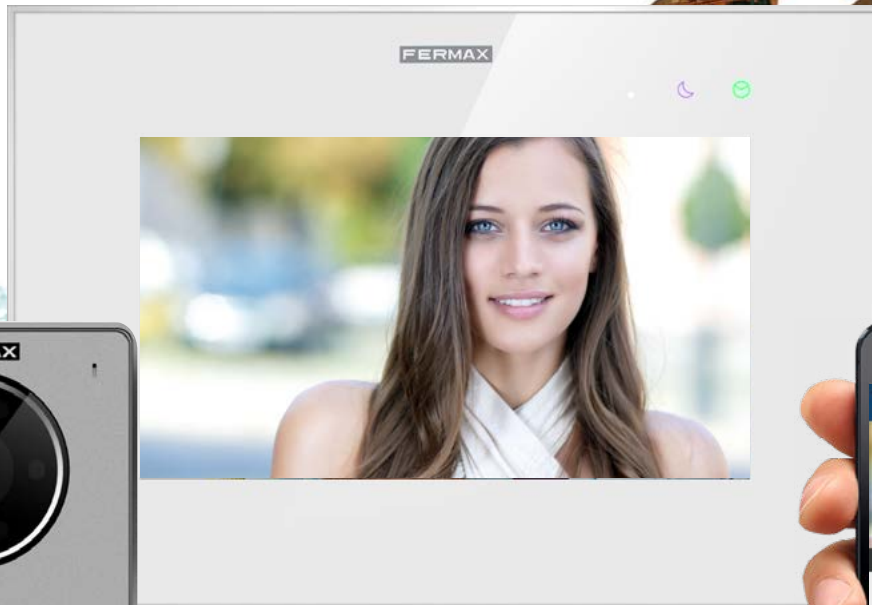

melpro Distributeur officiel
www.melpro.fr

FERMAX

Kit Way-Fi

AVEC CONNECTIVITÉ WI-FI

Way-Fi
FERMAX

Technologie

⊕ 2 fils non polarisés

Plug&Play

KIT WAY-FI
AVEC TRANSFERT
D'APPEL SUR
SMARTPHONE

RESTEZ CONNECTÉ À VOTRE MAISON DEPUIS N'IMPORTE OÙ DANS LE MONDE

Où que vous soyez, vous pourrez...

Voir qui sonne à votre porte
(si vous êtes connecté en wifi ou en 3G/4G)

Ouvrir votre porte sans vos clés depuis
votre téléphone

Contrôler depuis la même application
toutes les maisons qui ont un kit WAY-FI
connecté à votre smartphone

Voir depuis votre smartphone
tous les appels reçus et en absence
de la platine de rue

Avec module Wi-Fi intégré dans le moniteur.

Si vous êtes chez vous, vous pouvez répondre à l'appel depuis le moniteur WAY-FI. Un terminal extrafin, au design **moderne et minimaliste doté d'un écran tactile capacitif 7"**, depuis lequel vous pourrez gérer de façon très intuitive les nombreuses prestations qu'offre le moniteur.