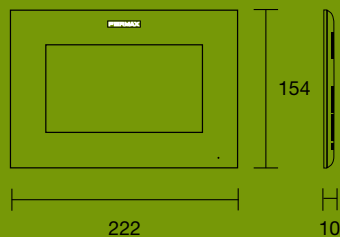

- Platine vidéo WAY-FI 1/BP avec visière (ref.1437).
- Moniteur WAY-FI 7" COULEUR avec écran TFT tactile capacitif (ref.1435).
- Alimentation (ref.1440).

**AVEC TRANSFERT D'APPEL
SUR SMARTPHONE!**

EXTENSIONS

A l'intérieur: jusqu'à 2 moniteurs supplémentaires sans alimentation extra.

ref.1435 MONITEUR WAY-FI 7"
Non compatible avec platine WAY ou moniteurs WAY.

CARACTÉRISTIQUES ET DIMENSIONS

PLATINE WAY-FI

Platine de rue vidéo WAY-FI. Montage saillie.
Fabriquée en aluminium. IP 44 IK 07.
Porte-étiquette éclairé.
Visière de protection incluse, à installer obligatoirement.
Caméra CMOS couleur grand angle (120°H 72°V)
Capteur d'éclairage.
Température de fonctionnement: -20°C à 55°C.
Dim.: 94(L) x 164(H) x 34(P)mm (avec visière).
Relais intégré pour ouverture d'une 2^{ème} porte.
Consommation max gâche: 250mA.

MONITEUR WAY-FI

Moniteur 7" COULEUR mains libres.
Écran tactile capacitif.
Module Wi-Fi intégré pour le transfert d'appel sur smartphone.
Montage en saillie.
Image de grande qualité.
Menu graphique très intuitif.
Intercommunication.
Auto-allumage de la caméra de la platine.
Capture manuelle ou automatique d'images (100 sans carte SD; 1.000 avec carte SD).
Historique des appels avec photo, heure et date.
Fonction "Ne pas déranger".
16 mélodies de sonnerie.
Dim.: 222(L)x154(H)x10(P)mm.